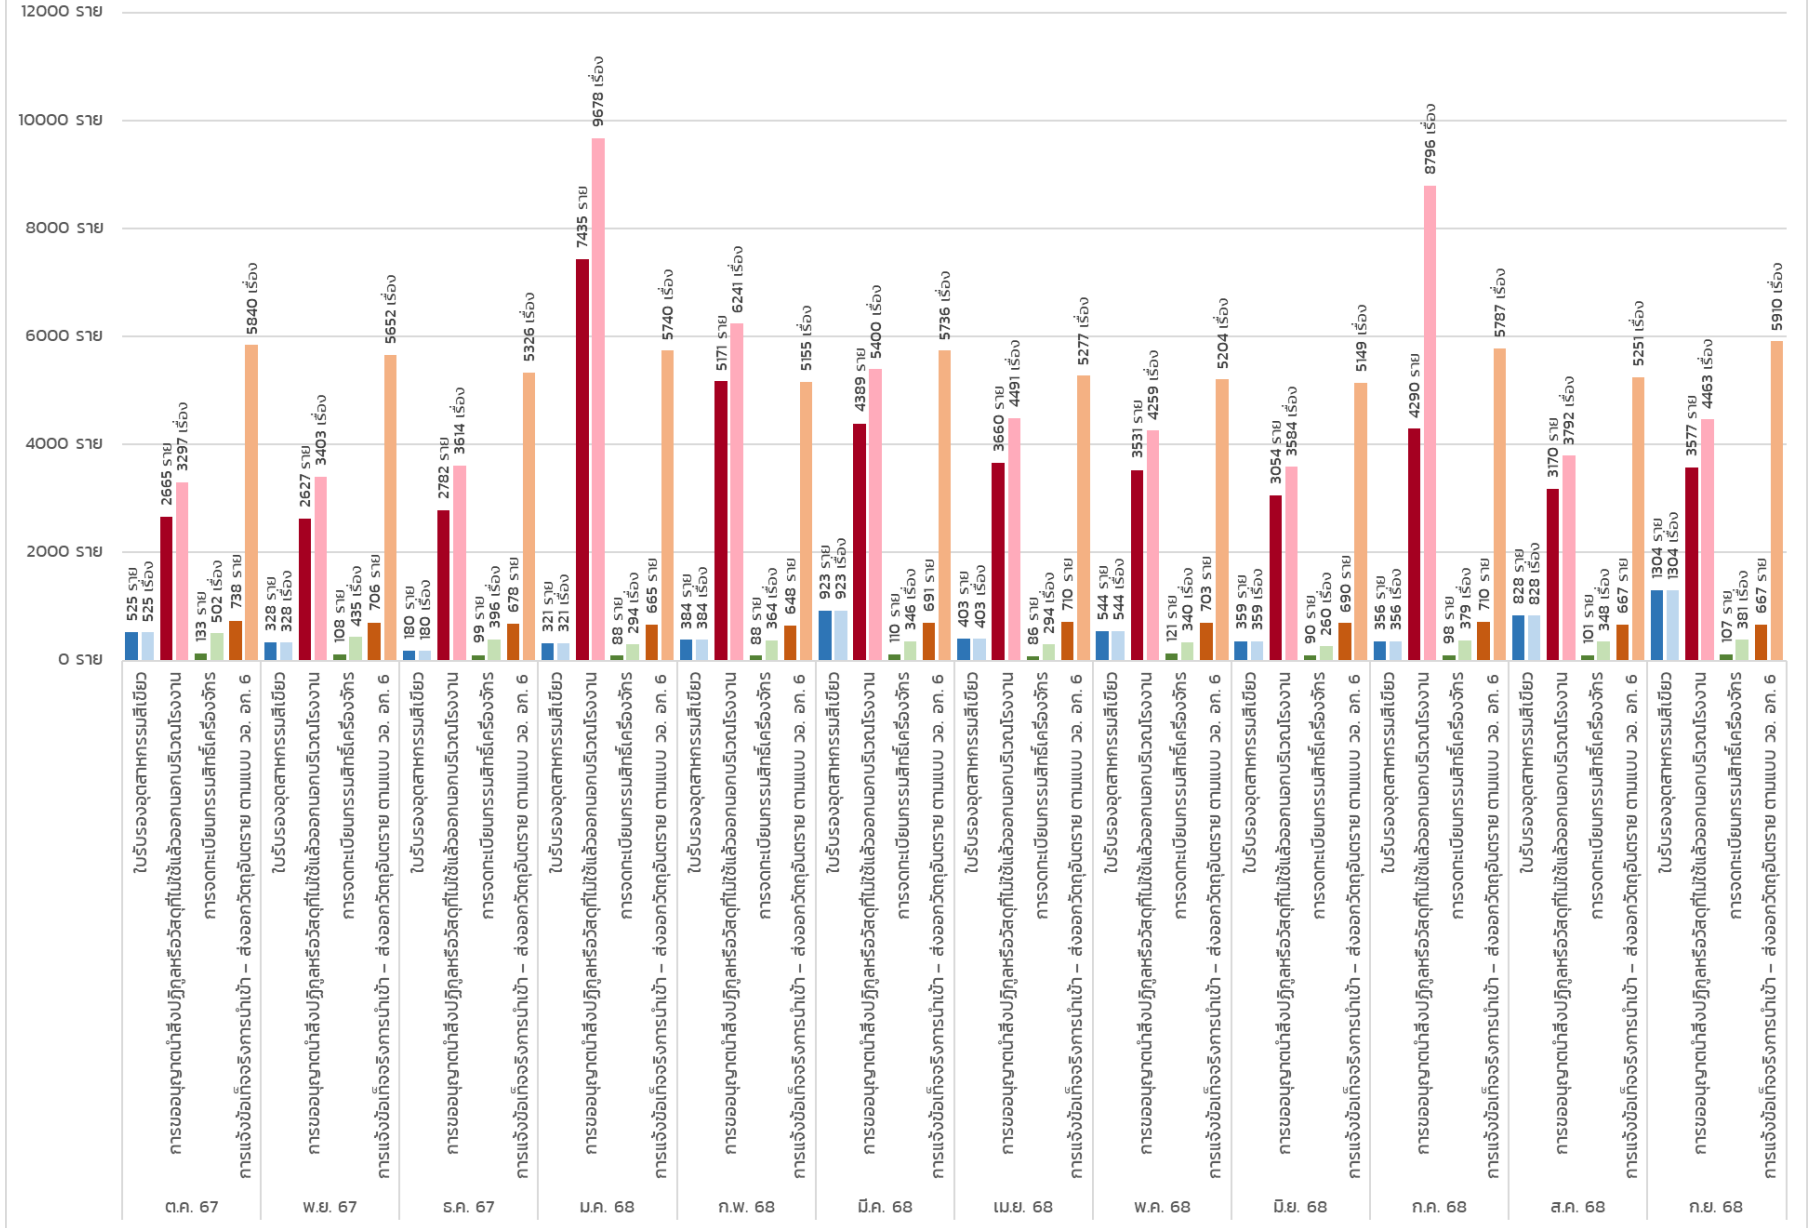

ข้อมูลสถิติการให้บริการของกรมโรงงานอุตสาหกรรม ประจำปีงบประมาณ พ.ศ. 2568  
จำนวนผู้รับบริการผ่านช่องทาง E-Service

■ ผู้รับบริการ (ราย) ■ การรับเรื่อง (เรื่อง)  
การขอใบรับรองอุตสาหกรรมสีเขียว

■ ผู้รับบริการ (ราย) ■ การรับเรื่อง (เรื่อง)  
การขออนุญาตนำสิ่งปฏิกูลหรือวัสดุที่ไม่ใช้แล้ว  
ออกนอกบริเวณโรงงาน

■ ผู้รับบริการ (ราย) ■ การรับเรื่อง (เรื่อง)  
การจดทะเบียนเครื่องมือเครื่องจักร

■ ผู้รับบริการ (ราย) ■ การรับเรื่อง (เรื่อง)  
การแจ้งข้อเท็จจริงการนำเข้า – ส่งออก  
วัตถุอันตราย ตามแบบ วอ. อก. 6