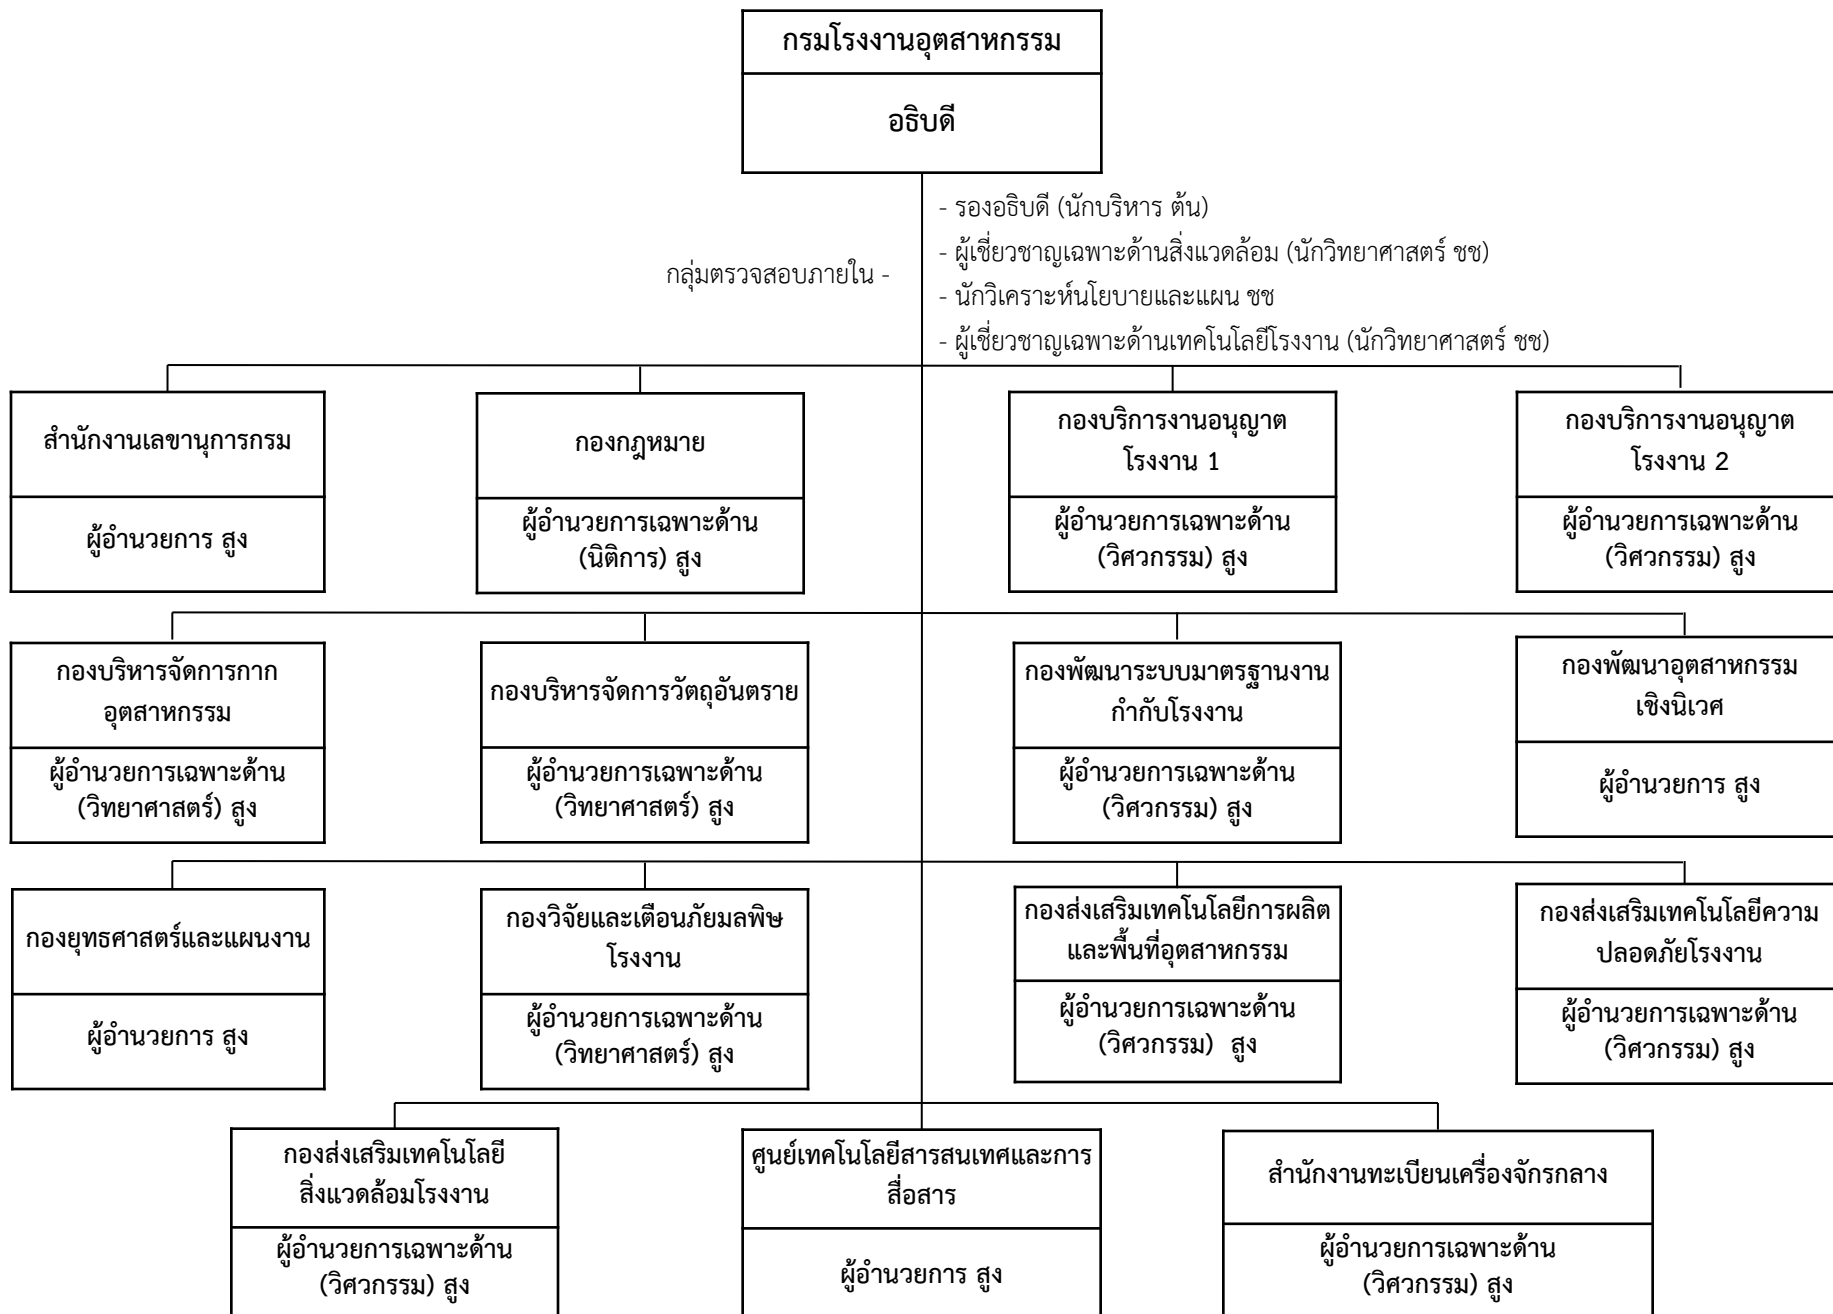

แผนผังโครงสร้างการแบ่งส่วนราชการของกรมโรงงานอุตสาหกรรม

แผนผังโครงสร้างของสำนักงานเลขานุการกรม กรมโรงงานอุตสาหกรรม

แผนผังโครงสร้างของกองกฎหมาย กรมโรงงานอุตสาหกรรม

แผนผังโครงสร้างของกองบริการงานอนุญาตโรงงาน 1 กรมโรงงานอุตสาหกรรม

แผนผังโครงสร้างของกองบริการงานอนุญาตโรงงาน 2 กรมโรงงานอุตสาหกรรม

แผนผังโครงสร้างของกองบริหารจัดการกากอุตสาหกรรม กรมโรงงานอุตสาหกรรม

แผนผังโครงสร้างของกองบริหารจัดการวัตถุอันตราย กรมโรงงานอุตสาหกรรม

แผนผังโครงสร้างของกองพัฒนาระบบมาตรฐานงานกำกับโรงงาน กรมโรงงานอุตสาหกรรม

แผนผังโครงสร้างของกองพัฒนาอุตสาหกรรมเชิงนิเวศ กรมโรงงานอุตสาหกรรม

แผนผังโครงสร้างของกองยุทธศาสตร์และแผนงาน กรมโรงงานอุตสาหกรรม

แผนผังโครงสร้างของกองวิจัยและเตือนภัยมลพิษโรงงาน กรมโรงงานอุตสาหกรรม

แผนผังโครงสร้างของกองส่งเสริมเทคโนโลยีการผลิตและพื้นที่อุตสาหกรรม กรมโรงงานอุตสาหกรรม