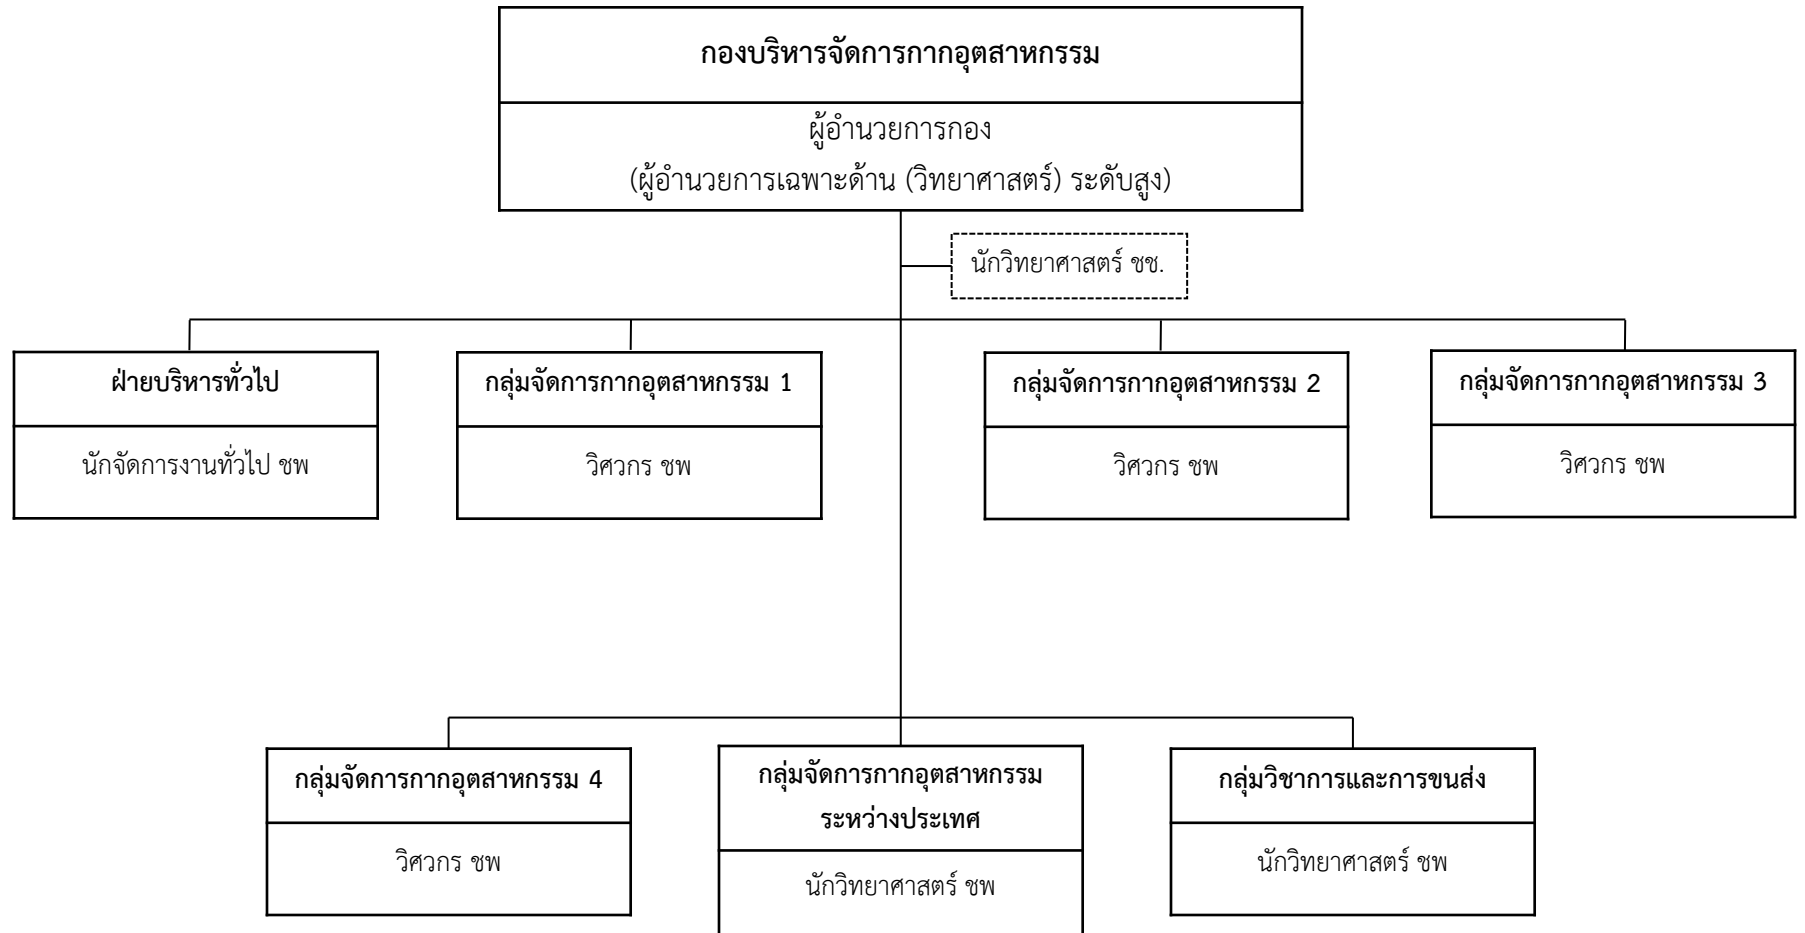

แผนผังโครงสร้างการแบ่งส่วนราชการของกรมโรงงานอุตสาหกรรม

แผนผังโครงสร้างของสำนักงานเลขานุการกรม กรมโรงงานอุตสาหกรรม

แผนผังโครงสร้างของกองกฎหมาย กรมโรงงานอุตสาหกรรม

แผนผังโครงสร้างของกองบริการงานอนุญาตโรงงาน 1 กรมโรงงานอุตสาหกรรม

แผนผังโครงสร้างของกองบริการงานอนุญาตโรงงาน 2 กรมโรงงานอุตสาหกรรม

แผนผังโครงสร้างของกองบริหารจัดการกากอุตสาหกรรม กรมโรงงานอุตสาหกรรม

แผนผังโครงสร้างของกองบริหารจัดการวัตถุอันตราย กรมโรงงานอุตสาหกรรม

แผนผังโครงสร้างของกองพัฒนาระบบมาตรฐานงานกำกับโรงงาน กรมโรงงานอุตสาหกรรม

แผนผังโครงสร้างของกองพัฒนาอุตสาหกรรมเชิงนิเวศ กรมโรงงานอุตสาหกรรม

แผนผังโครงสร้างของกองยุทธศาสตร์และแผนงาน กรมโรงงานอุตสาหกรรม

แผนผังโครงสร้างของกองวิจัยและเตือนภัยมลพิษโรงงาน กรมโรงงานอุตสาหกรรม

แผนผังโครงสร้างของกองส่งเสริมเทคโนโลยีการผลิตและพื้นที่อุตสาหกรรม กรมโรงงานอุตสาหกรรม