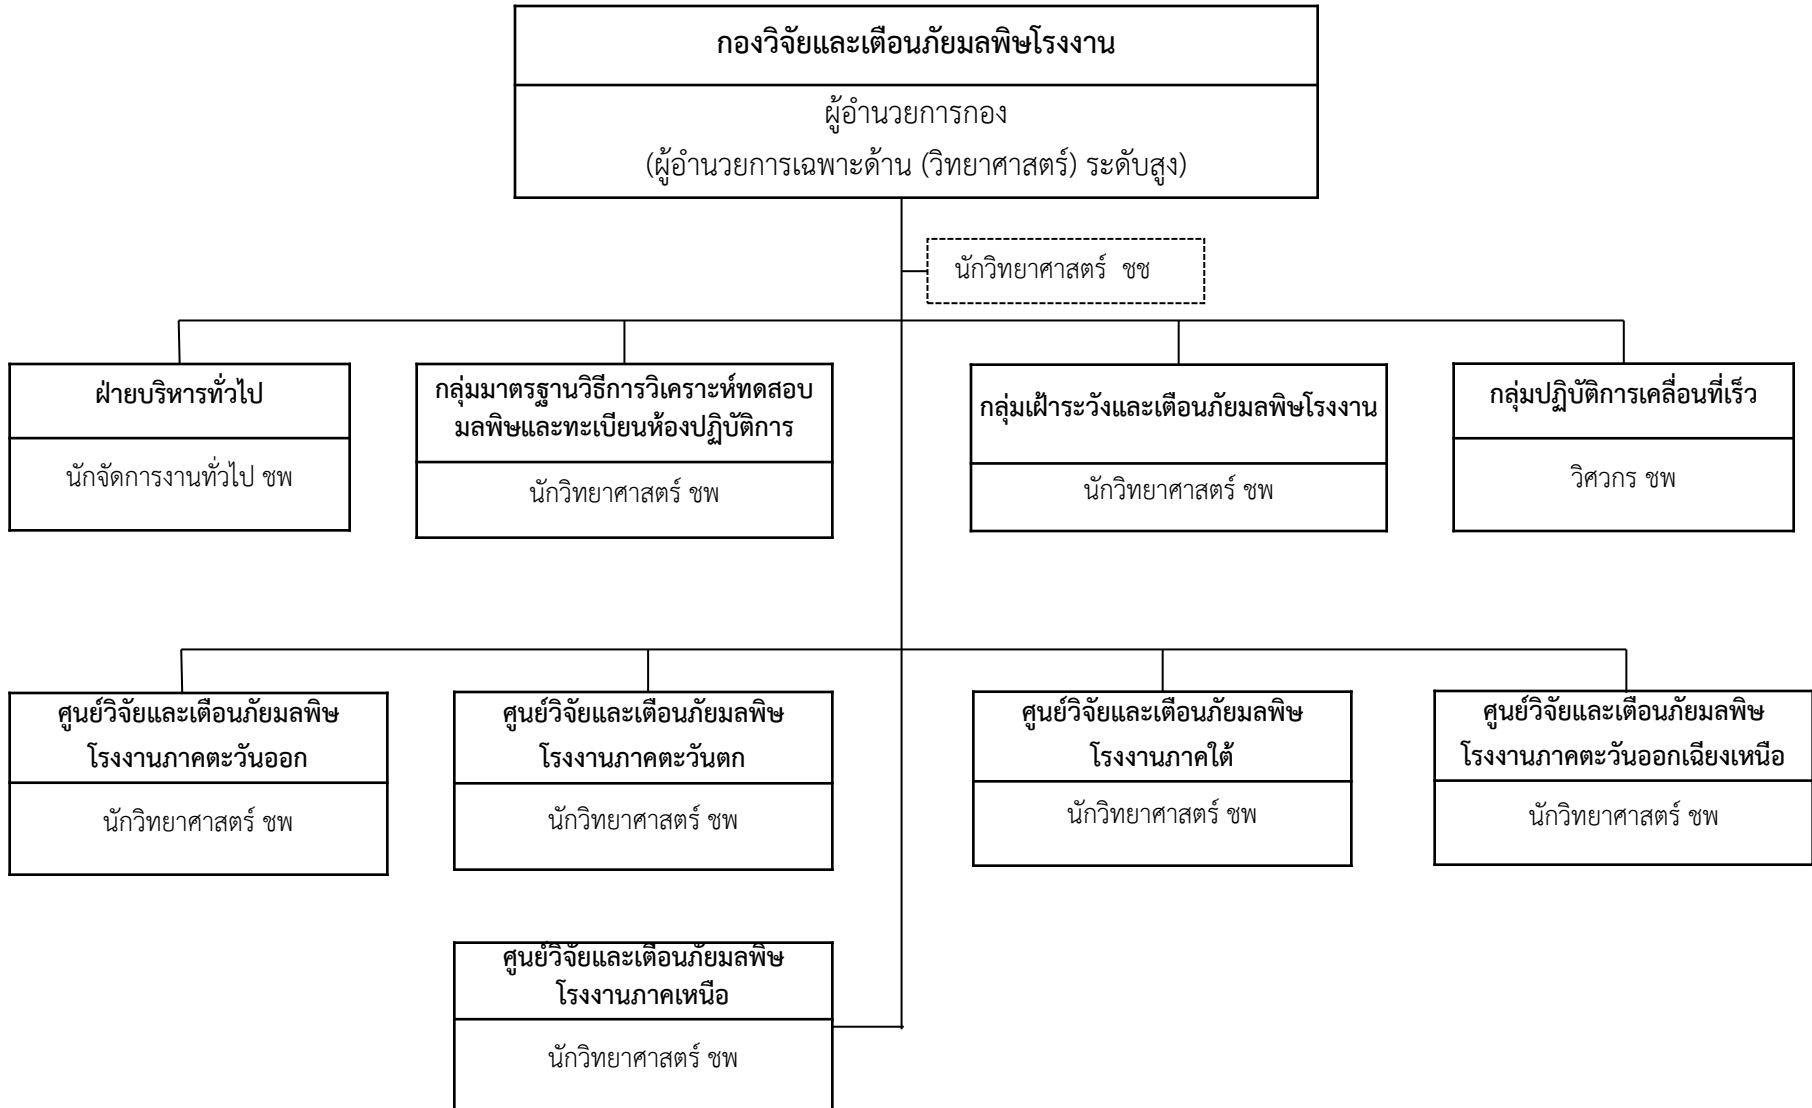

แผนผังโครงสร้างการแบ่งส่วนราชการของกรมโรงงานอุตสาหกรรม

แผนผังโครงสร้างของสำนักงานเลขานุการกรม กรมโรงงานอุตสาหกรรม

แผนผังโครงสร้างของกองกฎหมาย กรมโรงงานอุตสาหกรรม

แผนผังโครงสร้างของกองบริการงานอนุญาตโรงงาน 1 กรมโรงงานอุตสาหกรรม

แผนผังโครงสร้างของกองบริการงานอนุญาตโรงงาน 2 กรมโรงงานอุตสาหกรรม

แผนผังโครงสร้างของกองบริหารจัดการกากอุตสาหกรรม กรมโรงงานอุตสาหกรรม

แผนผังโครงสร้างของกองบริหารจัดการวัตถุอันตราย กรมโรงงานอุตสาหกรรม

แผนผังโครงสร้างของกองพัฒนาระบบมาตรฐานงานกำกับโรงงาน กรมโรงงานอุตสาหกรรม

แผนผังโครงสร้างของกองพัฒนาอุตสาหกรรมเชิงนิเวศ กรมโรงงานอุตสาหกรรม

แผนผังโครงสร้างของกองยุทธศาสตร์และแผนงาน กรมโรงงานอุตสาหกรรม

แผนผังโครงสร้างของกองวิจัยและเตือนภัยมลพิษโรงงาน กรมโรงงานอุตสาหกรรม

แผนผังโครงสร้างของกองส่งเสริมเทคโนโลยีการผลิตและพื้นที่อุตสาหกรรม กรมโรงงานอุตสาหกรรม