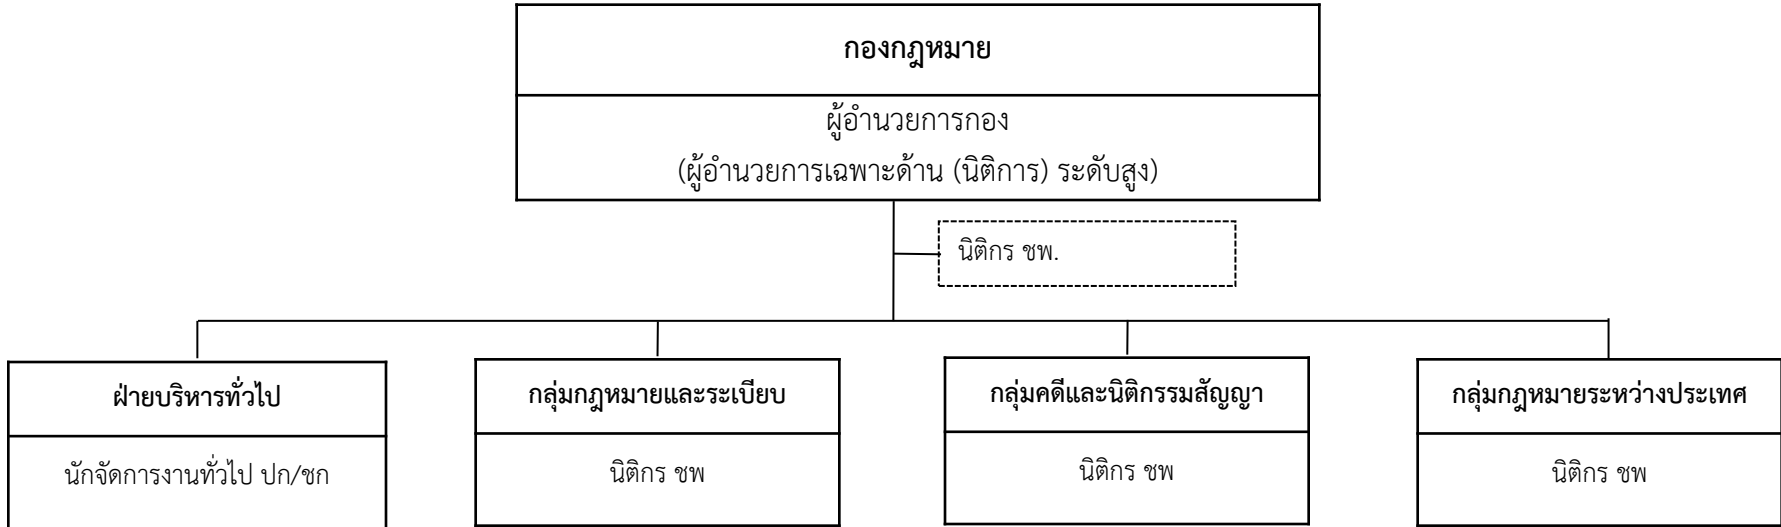

แผนผังโครงสร้างการแบ่งส่วนราชการของกรมโรงงานอุตสาหกรรม

แผนผังโครงสร้างของสำนักงานเลขานุการกรม กรมโรงงานอุตสาหกรรม

แผนผังโครงสร้างของกองกฎหมาย กรมโรงงานอุตสาหกรรม

แผนผังโครงสร้างของกองบริการงานอนุญาตโรงงาน 1 กรมโรงงานอุตสาหกรรม