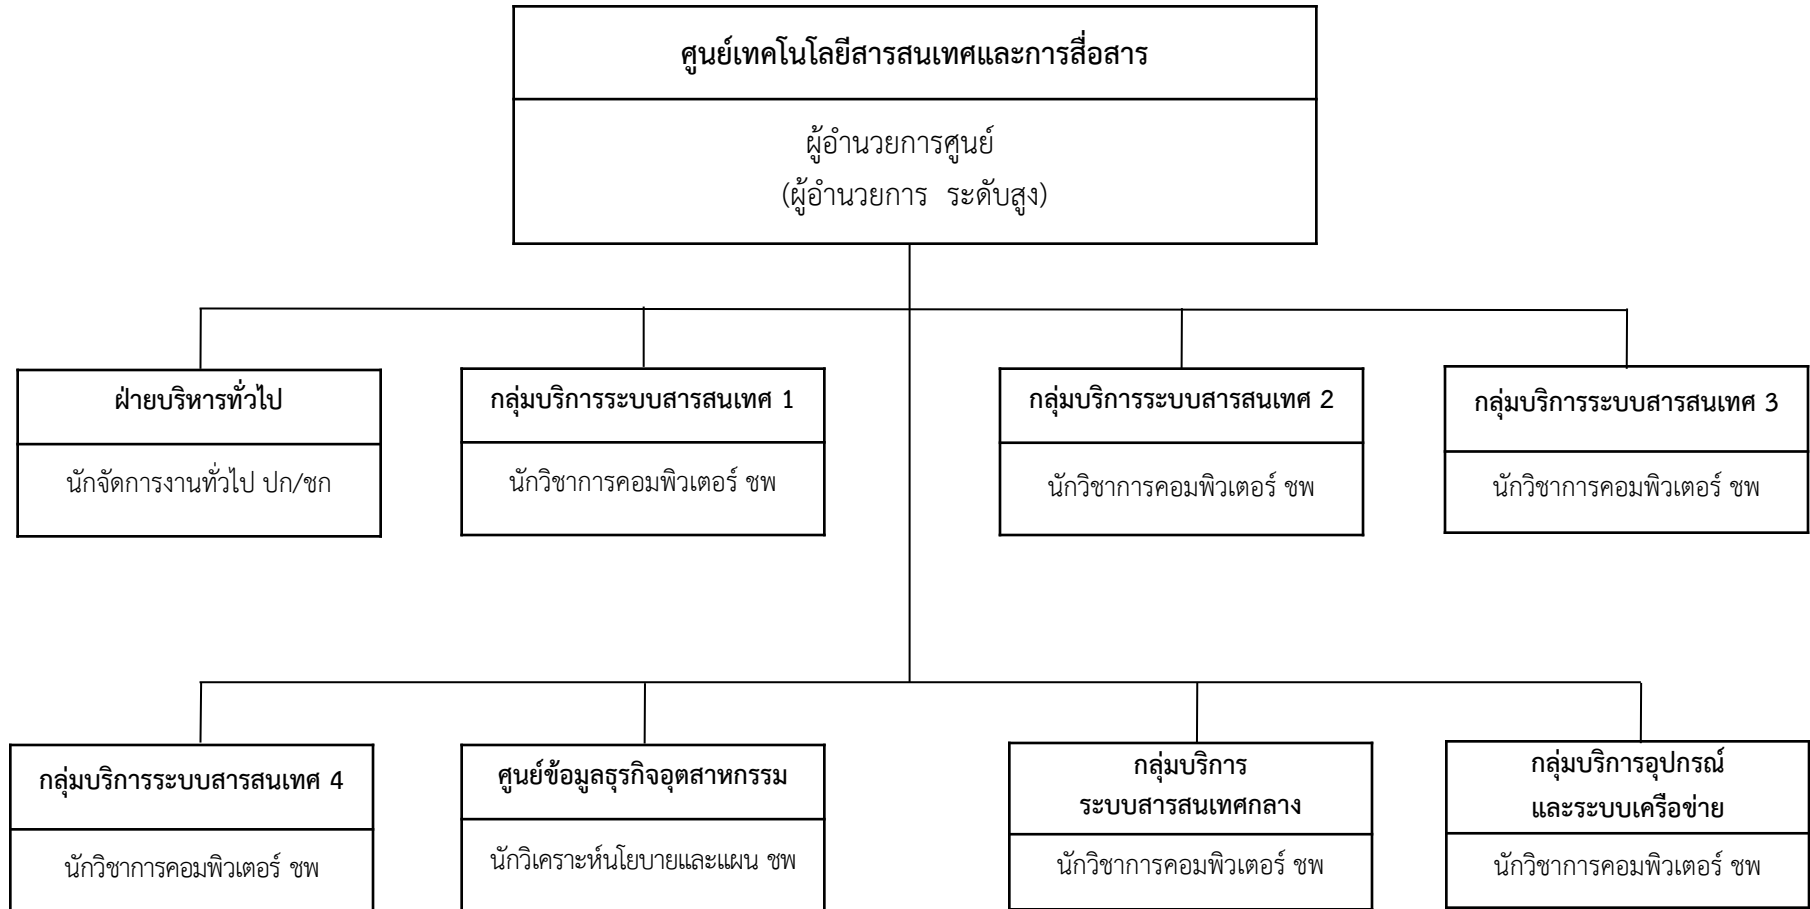

แผนผังโครงสร้างของศูนย์เทคโนโลยีสารสนเทศและการสื่อสาร กรมโรงงานอุตสาหกรรม