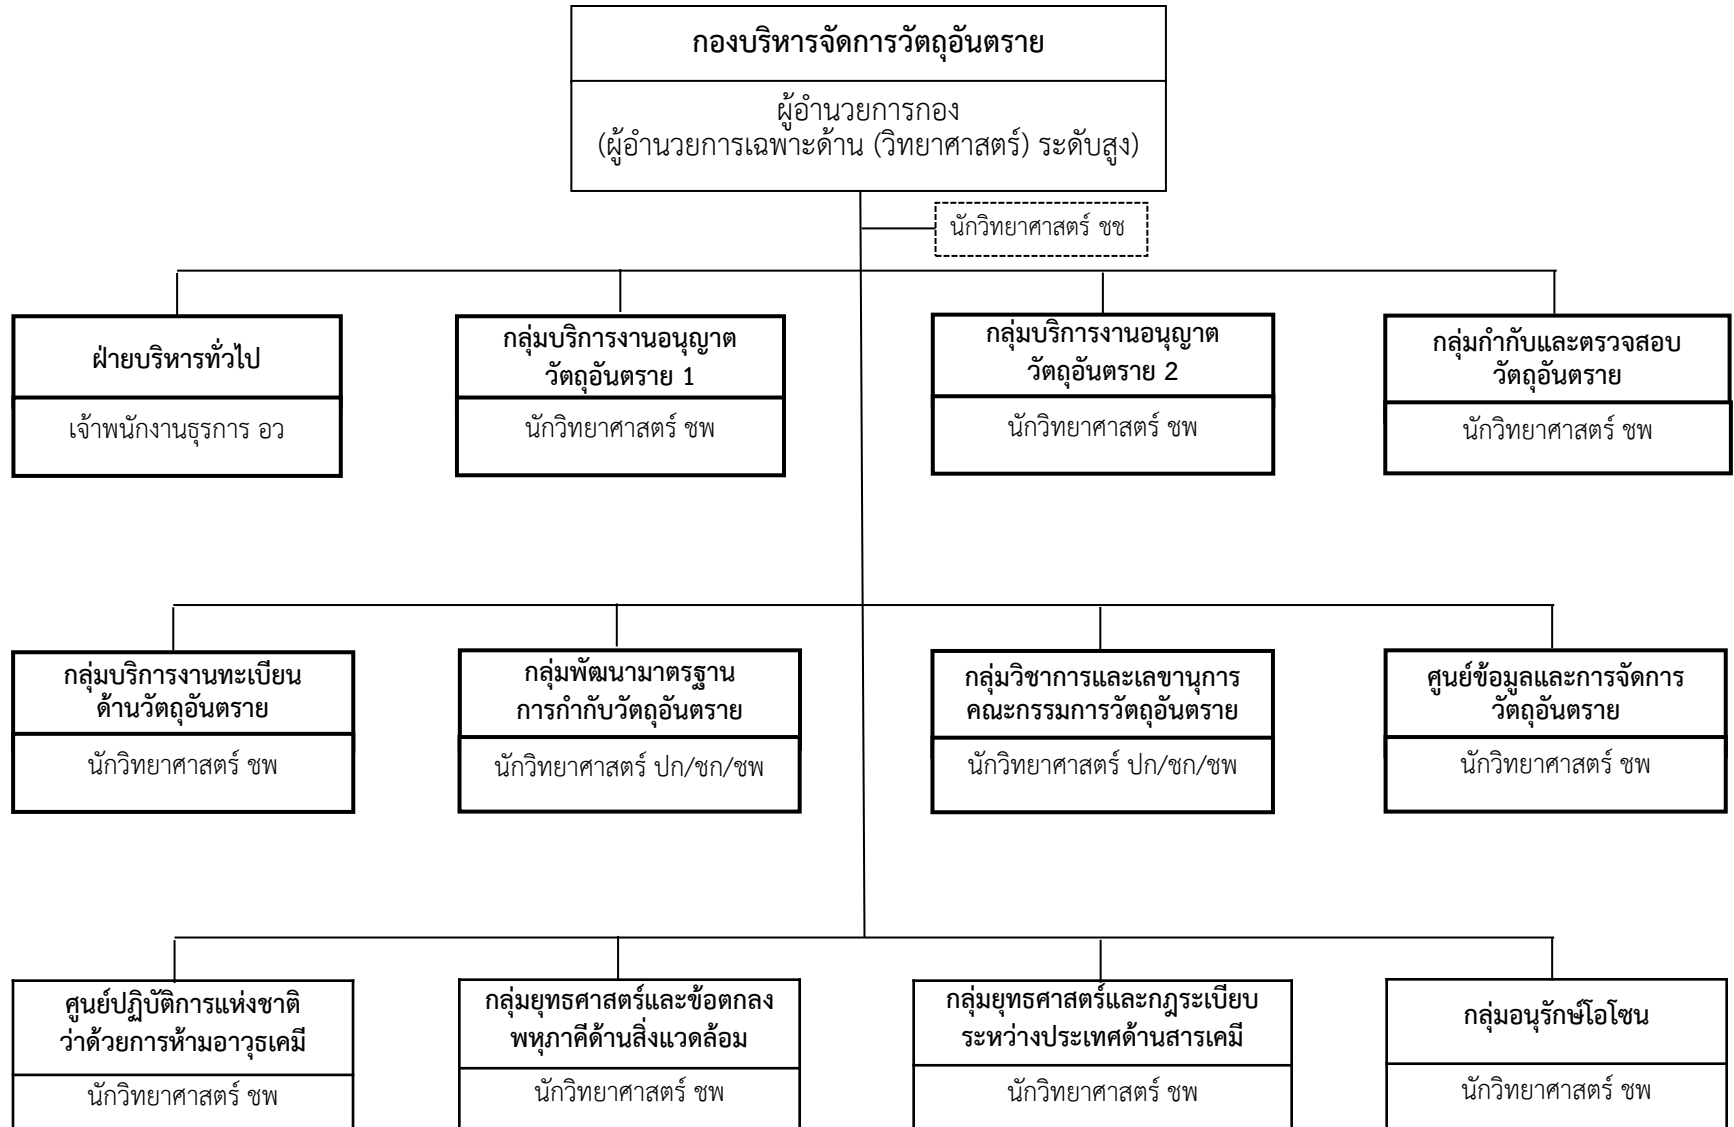

แผนผังโครงสร้างการแบ่งส่วนราชการของกรมโรงงานอุตสาหกรรม

แผนผังโครงสร้างของสำนักงานเลขานุการกรม กรมโรงงานอุตสาหกรรม

แผนผังโครงสร้างของกองกฎหมาย กรมโรงงานอุตสาหกรรม

แผนผังโครงสร้างของกองบริการงานอนุญาตโรงงาน 1 กรมโรงงานอุตสาหกรรม

แผนผังโครงสร้างของกองบริการงานอนุญาตโรงงาน 2 กรมโรงงานอุตสาหกรรม

แผนผังโครงสร้างของกองบริหารจัดการกากอุตสาหกรรม กรมโรงงานอุตสาหกรรม

แผนผังโครงสร้างของกองบริหารจัดการวัตถุอันตราย กรมโรงงานอุตสาหกรรม

แผนผังโครงสร้างของกองพัฒนาระบบมาตรฐานงานกำกับโรงงาน กรมโรงงานอุตสาหกรรม

แผนผังโครงสร้างของกองพัฒนาอุตสาหกรรมเชิงนิเวศ กรมโรงงานอุตสาหกรรม

แผนผังโครงสร้างของกองยุทธศาสตร์และแผนงาน กรมโรงงานอุตสาหกรรม

แผนผังโครงสร้างของกองวิจัยและเตือนภัยมลพิษโรงงาน กรมโรงงานอุตสาหกรรม

แผนผังโครงสร้างของกองส่งเสริมเทคโนโลยีการผลิตและพื้นที่อุตสาหกรรม กรมโรงงานอุตสาหกรรม