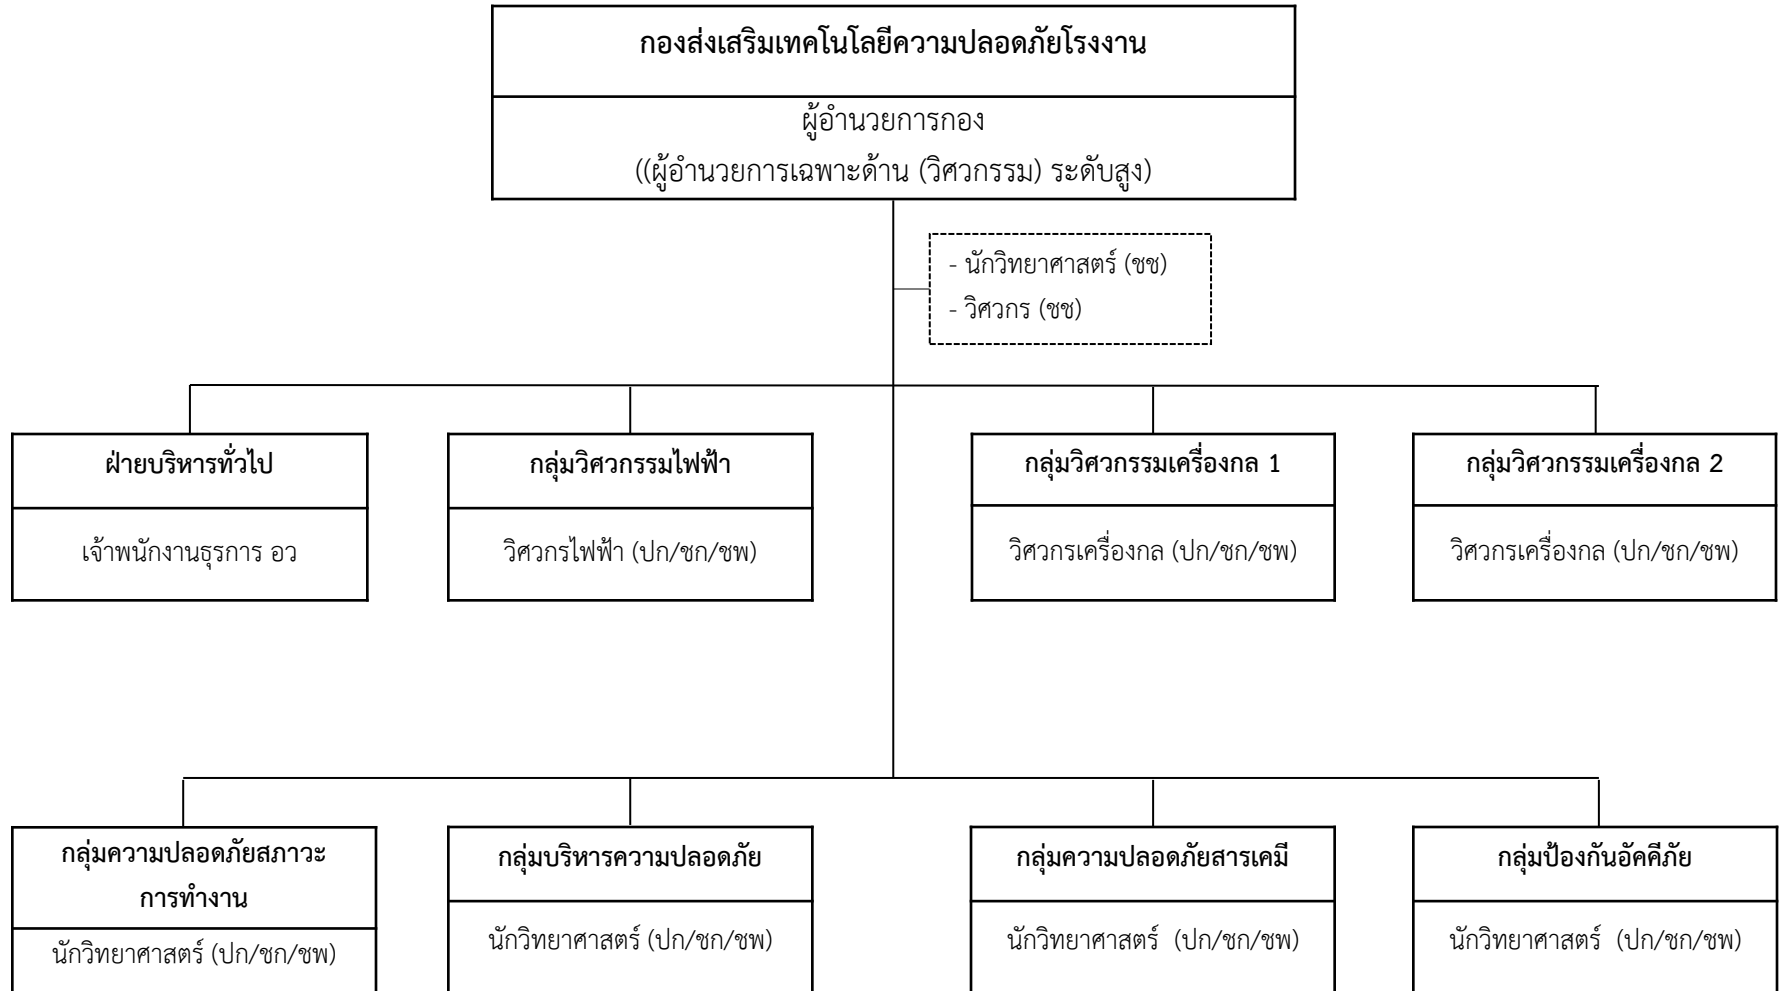

แผนผังโครงสร้างของกองส่งเสริมเทคโนโลยีความปลอดภัยโรงงาน กรมโรงงานอุตสาหกรรม