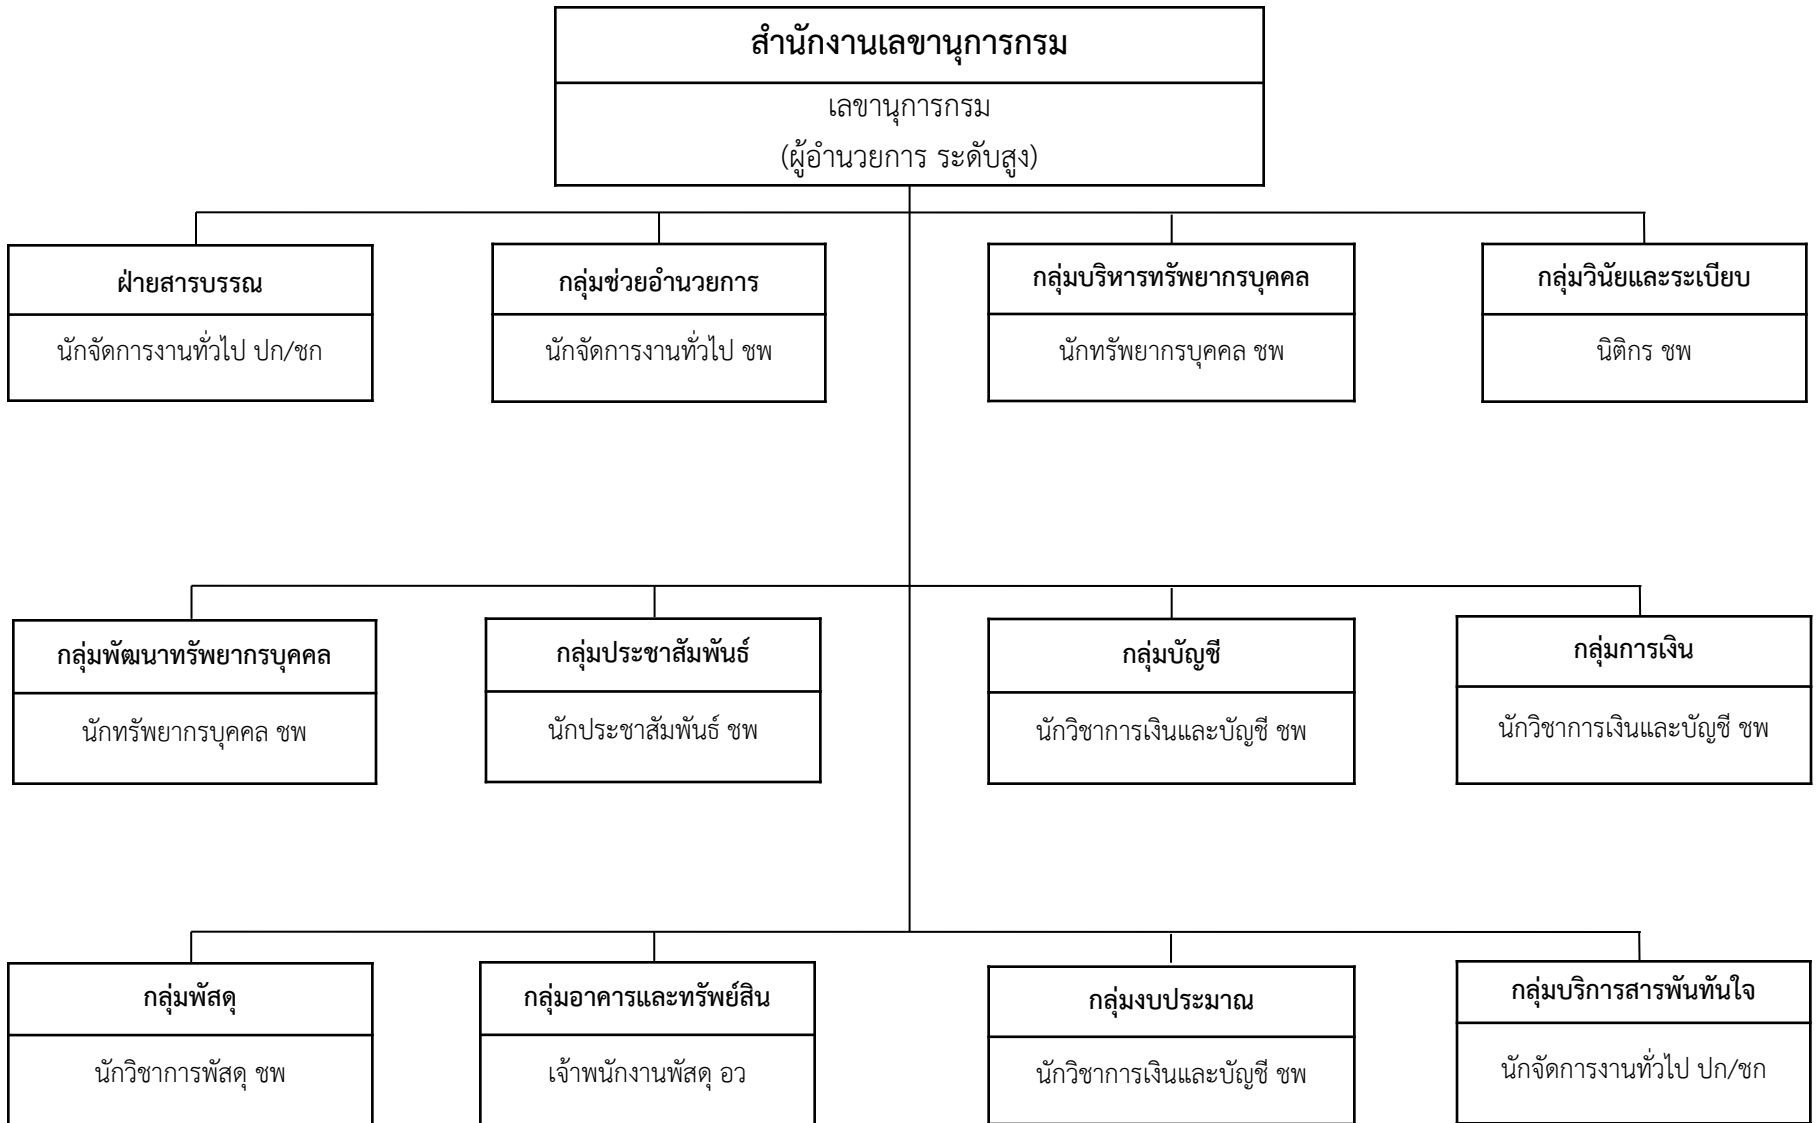

แผนผังโครงสร้างการแบ่งส่วนราชการของกรมโรงงานอุตสาหกรรม

แผนผังโครงสร้างของสำนักงานเลขานุการกรม กรมโรงงานอุตสาหกรรม

แผนผังโครงสร้างของกองกฎหมาย กรมโรงงานอุตสาหกรรม

แผนผังโครงสร้างของกองบริการงานอนุญาตโรงงาน 1 กรมโรงงานอุตสาหกรรม

แผนผังโครงสร้างของกองบริการงานอนุญาตโรงงาน 2 กรมโรงงานอุตสาหกรรม

แผนผังโครงสร้างของกองบริหารจัดการกากอุตสาหกรรม กรมโรงงานอุตสาหกรรม

แผนผังโครงสร้างของกองบริหารจัดการวัตถุอันตราย กรมโรงงานอุตสาหกรรม

แผนผังโครงสร้างของกองพัฒนาระบบมาตรฐานงานกำกับโรงงาน กรมโรงงานอุตสาหกรรม

แผนผังโครงสร้างของกองพัฒนาอุตสาหกรรมเชิงนิเวศ กรมโรงงานอุตสาหกรรม

แผนผังโครงสร้างของกองยุทธศาสตร์และแผนงาน กรมโรงงานอุตสาหกรรม

แผนผังโครงสร้างของกองวิจัยและเตือนภัยมลพิษโรงงาน กรมโรงงานอุตสาหกรรม

แผนผังโครงสร้างของกองส่งเสริมเทคโนโลยีการผลิตและพื้นที่อุตสาหกรรม กรมโรงงานอุตสาหกรรม