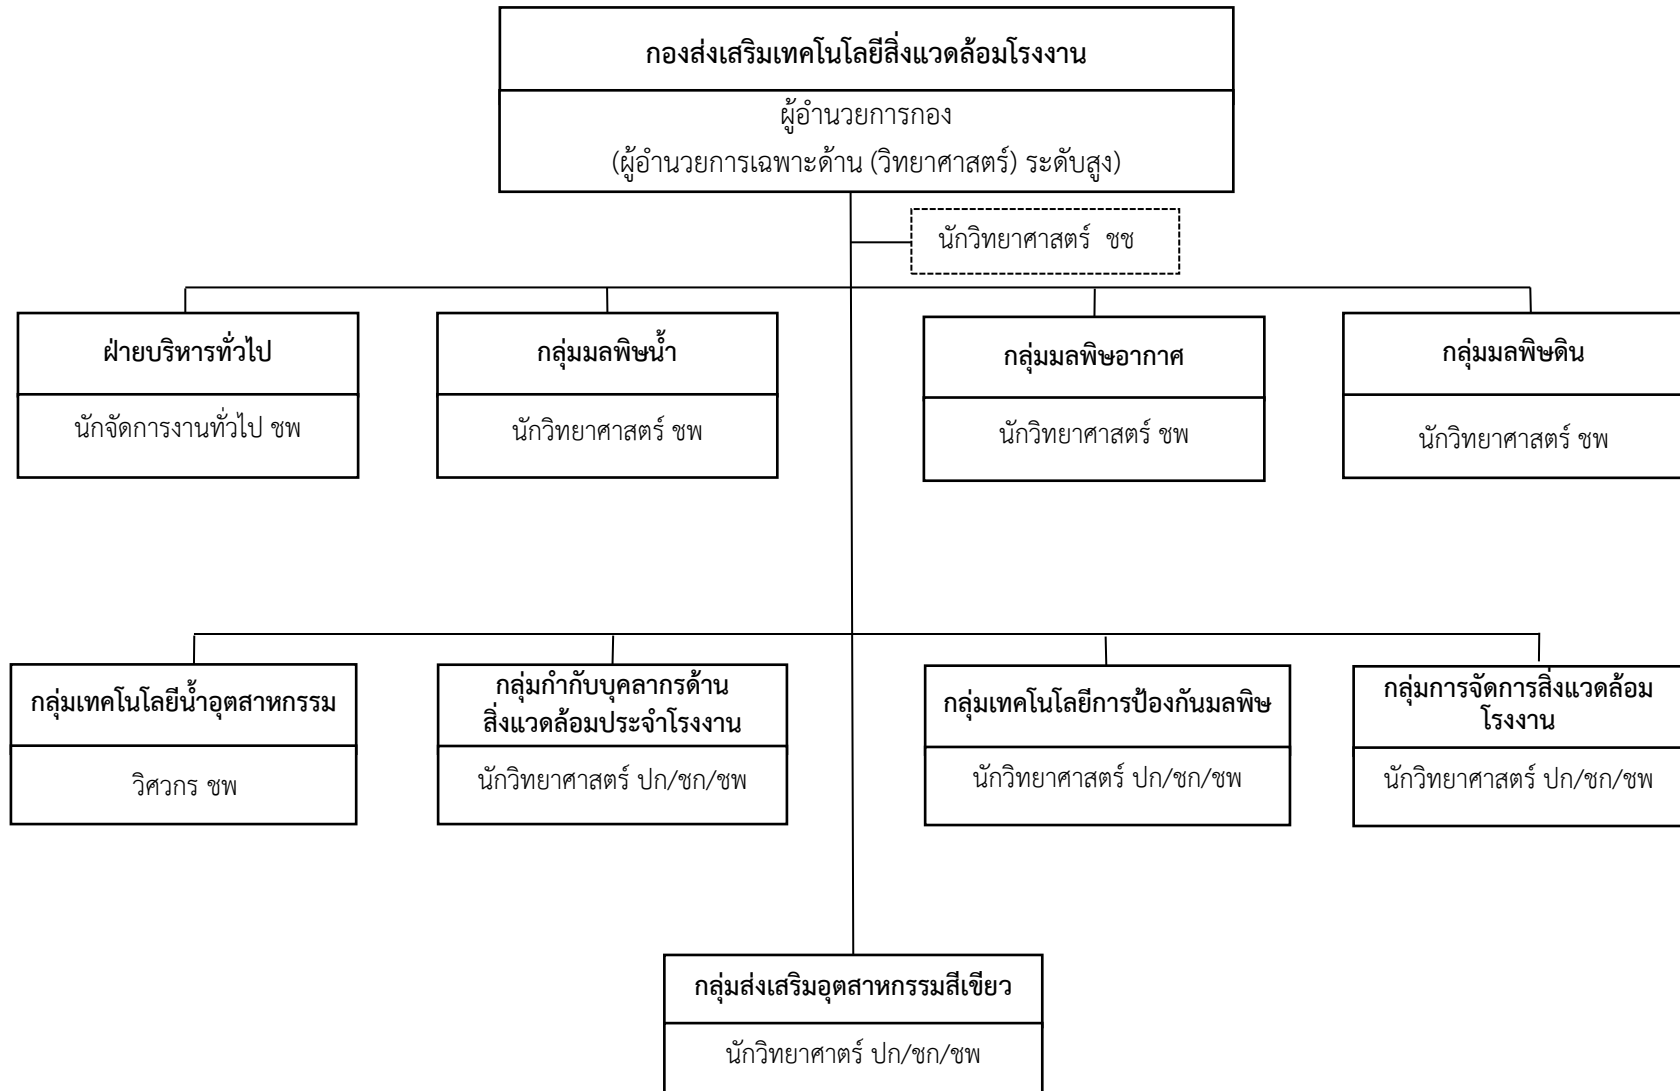

แผนผังโครงสร้างของกองพัฒนาอุตสาหกรรมเชิงนิเวศ กรมโรงงานอุตสาหกรรม

แผนผังโครงสร้างของกองยุทธศาสตร์และแผนงาน กรมโรงงานอุตสาหกรรม

แผนผังโครงสร้างของกองวิจัยและเตือนภัยมลพิษโรงงาน กรมโรงงานอุตสาหกรรม

แผนผังโครงสร้างของกองส่งเสริมเทคโนโลยีการผลิตและพื้นที่อุตสาหกรรม กรมโรงงานอุตสาหกรรม

แผนผังโครงสร้างของกองส่งเสริมเทคโนโลยีความปลอดภัยโรงงาน กรมโรงงานอุตสาหกรรม

แผนผังโครงสร้างของกองส่งเสริมเทคโนโลยีสิ่งแวดล้อมโรงงาน กรมโรงงานอุตสาหกรรม

แผนผังโครงสร้างของศูนย์เทคโนโลยีสารสนเทศและการสื่อสาร กรมโรงงานอุตสาหกรรม