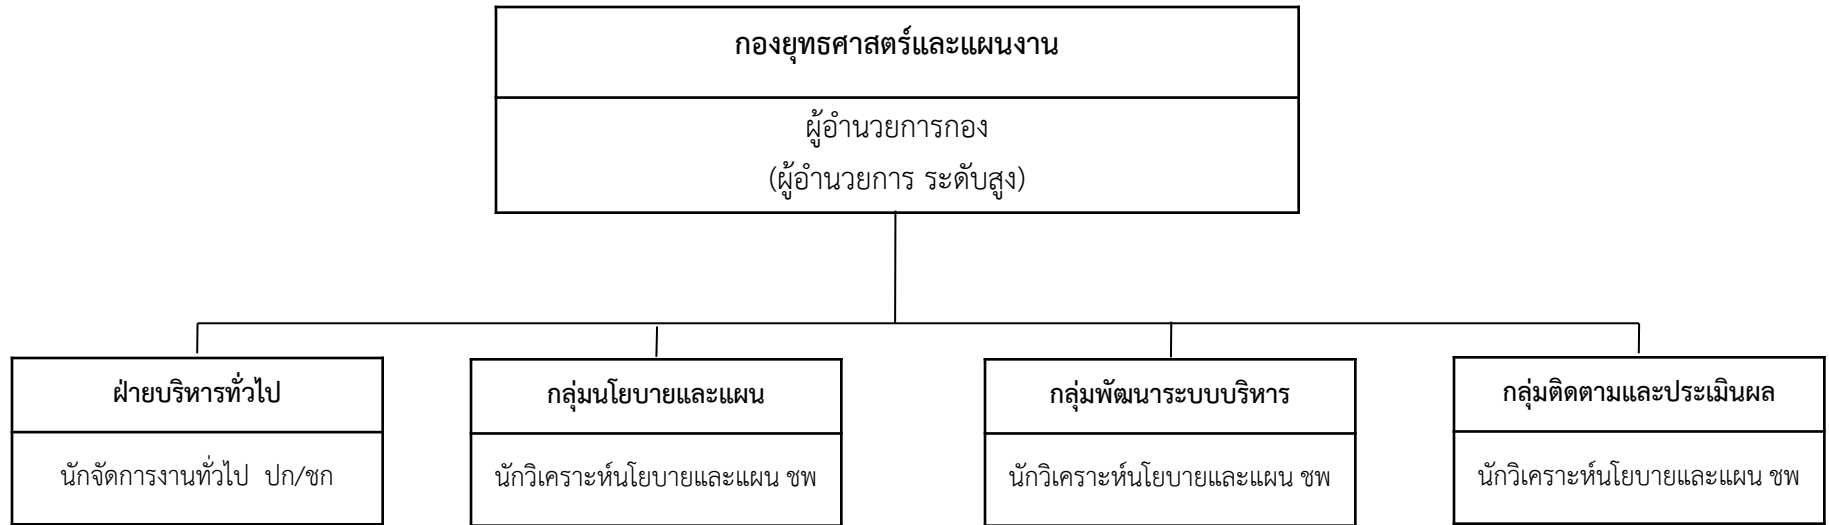

แผนผังโครงสร้างของกองยุทธศาสตร์และแผนงาน กรมโรงงานอุตสาหกรรม