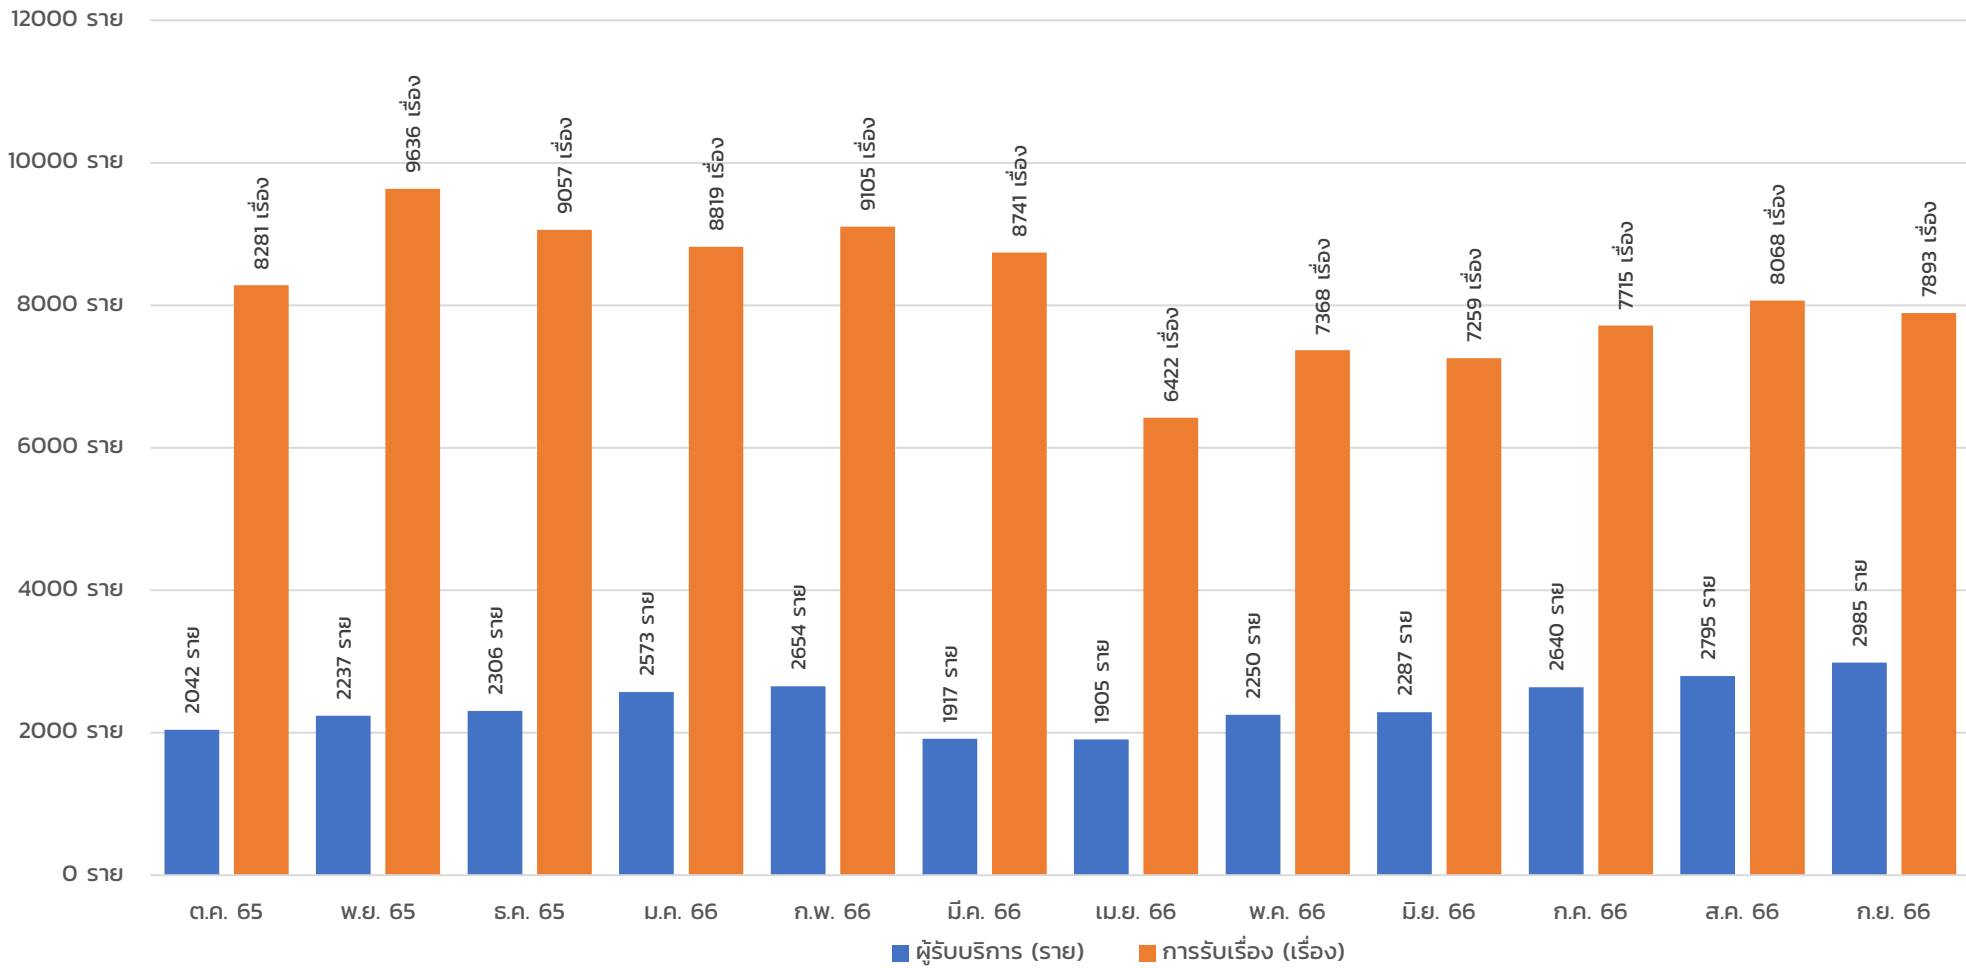

ข้อมูลสถิติการให้บริการของกรมโรงงานอุตสาหกรรม ประจำปีงบประมาณ พ.ศ. 2566
จำนวนผู้รับบริการผ่านช่องทาง E-Service