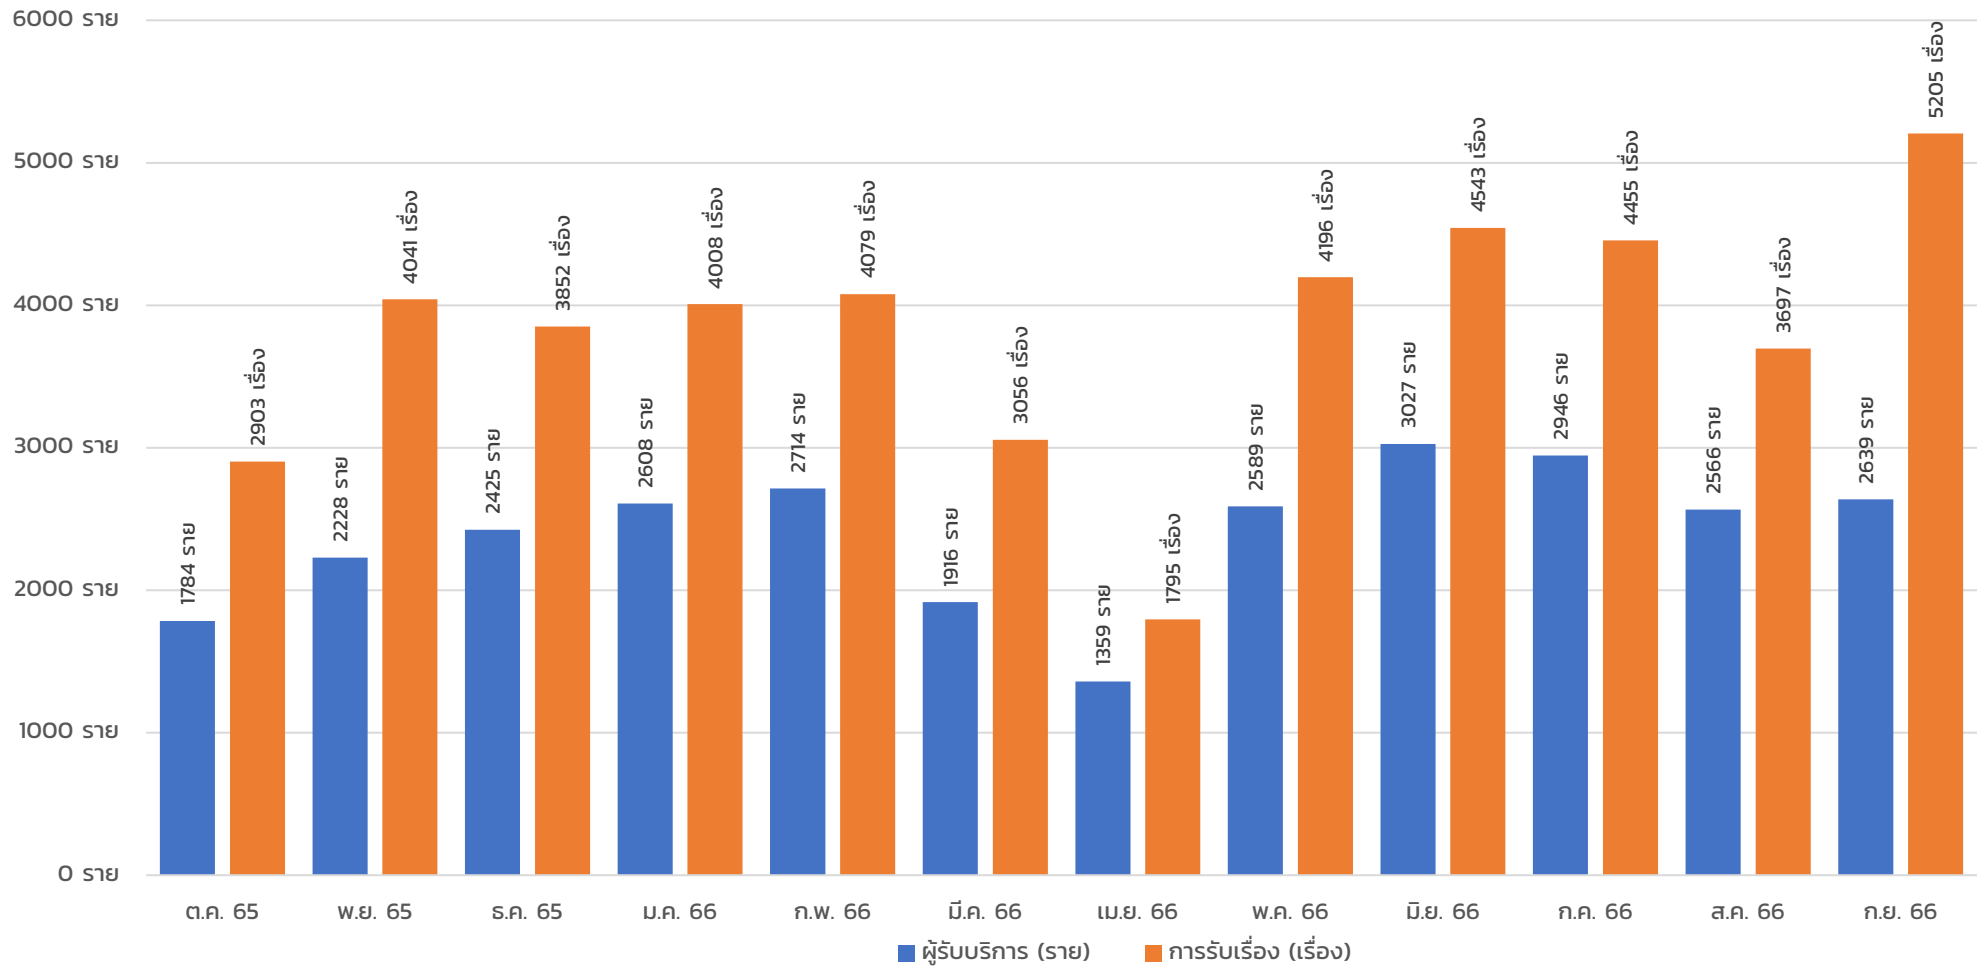

ข้อมูลสถิติการให้บริการของกรมโรงงานอุตสาหกรรม ประจำปีงบประมาณ พ.ศ. 2566  
จำนวนผู้รับบริการที่เข้ามารับบริการ ณ จุดให้บริการ (Walk-in)

ข้อมูลสถิติการให้บริการของกรมโรงงานอุตสาหกรรม ประจำปีงบประมาณ พ.ศ. 2566  
จำนวนผู้รับบริการที่เข้ามารับบริการ ณ จุดให้บริการ (Walk-in)

■ ผู้รับบริการ (ราย)    ■ การรับเรื่อง (เรื่อง)    ■ ผู้รับบริการ (ราย)    ■ การรับเรื่อง (เรื่อง)    ■ ผู้รับบริการ (ราย)    ■ การรับเรื่อง (เรื่อง)    ■ ผู้รับบริการ (ราย)    ■ การรับเรื่อง (เรื่อง)