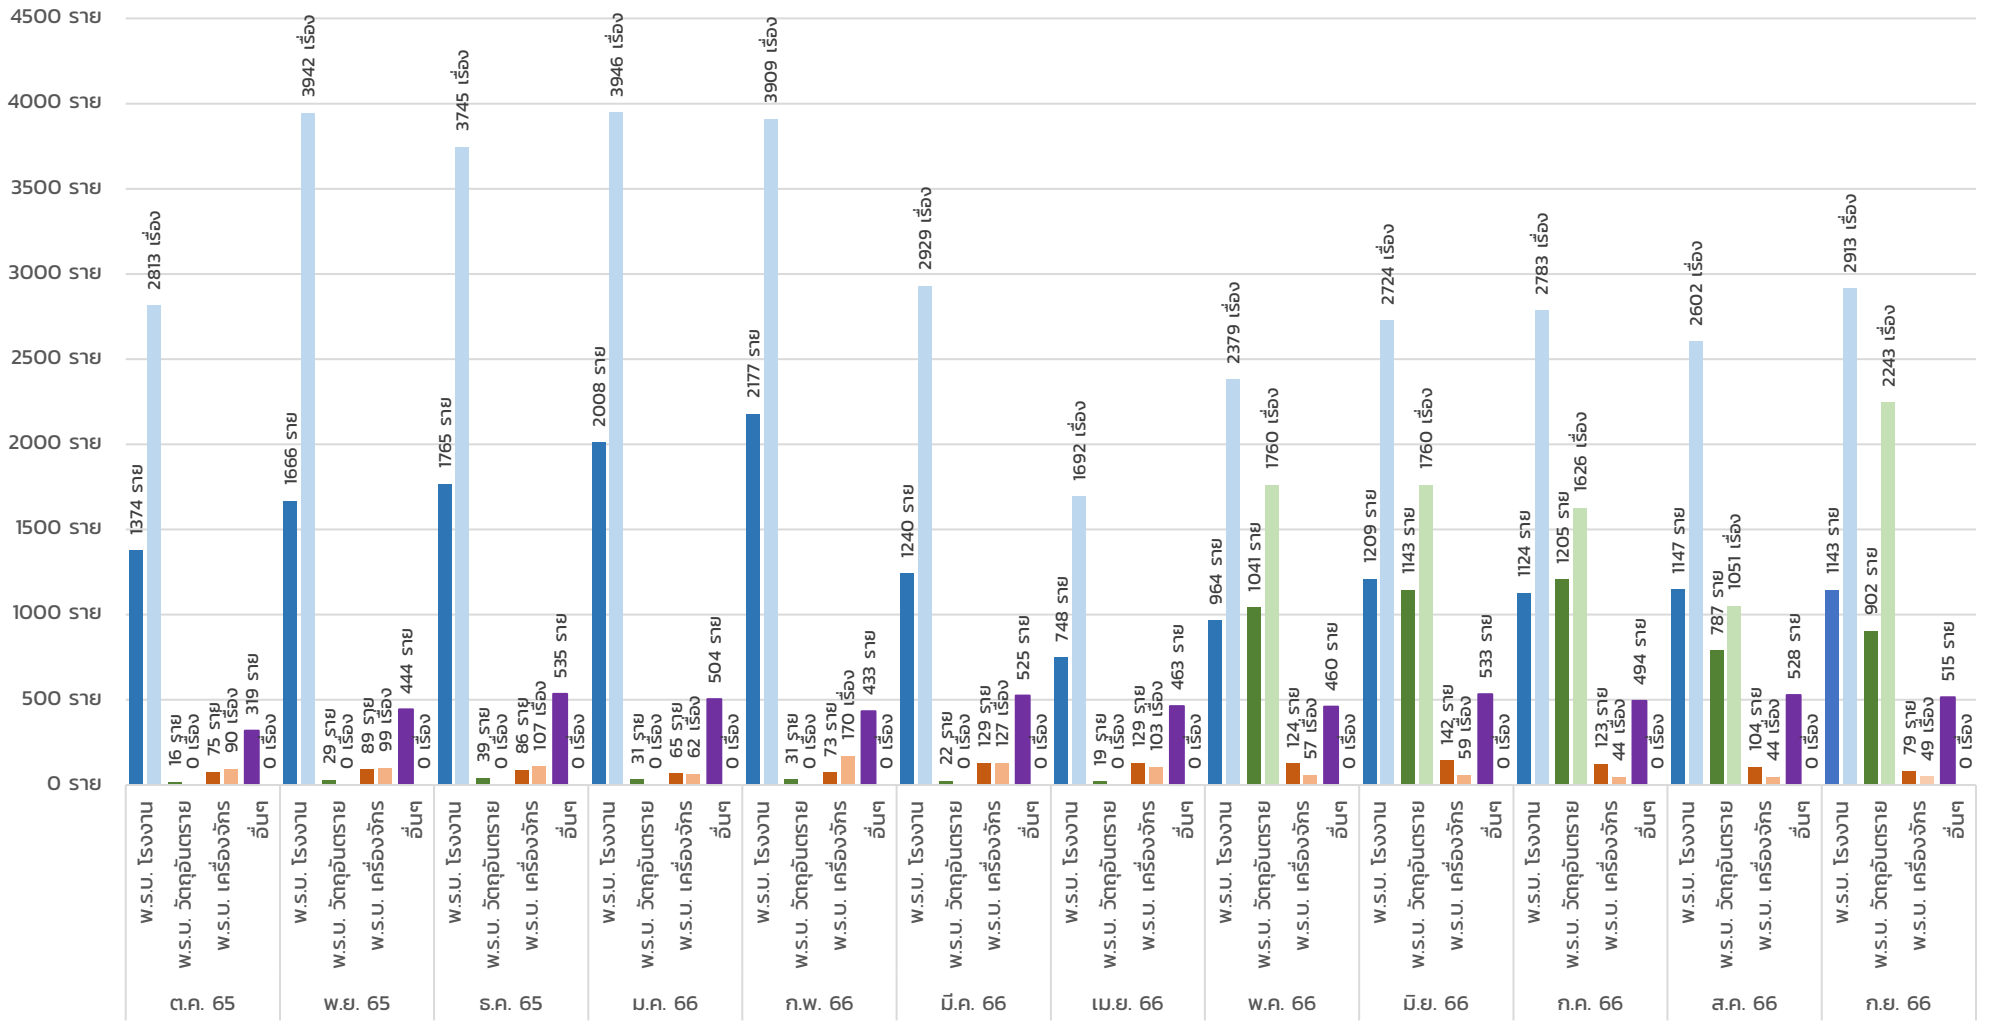

ข้อมูลสถิติการให้บริการของกรมโรงงานอุตสาหกรรม ประจำปีงบประมาณ พ.ศ. 2566  
จำนวนผู้รับบริการที่เข้ามารับบริการ ณ จุดให้บริการ (Walk-in)

ข้อมูลสถิติการให้บริการของกรมโรงงานอุตสาหกรรม ประจำปีงบประมาณ พ.ศ. 2566  
จำนวนผู้รับบริการที่เข้ามารับบริการ ณ จุดให้บริการ (Walk-in)

■ ผู้รับบริการ (ราย)    ■ การรับเรื่อง (เรื่อง)    ■ ผู้รับบริการ (ราย)    ■ การรับเรื่อง (เรื่อง)    ■ ผู้รับบริการ (ราย)    ■ การรับเรื่อง (เรื่อง)    ■ ผู้รับบริการ (ราย)    ■ การรับเรื่อง (เรื่อง)