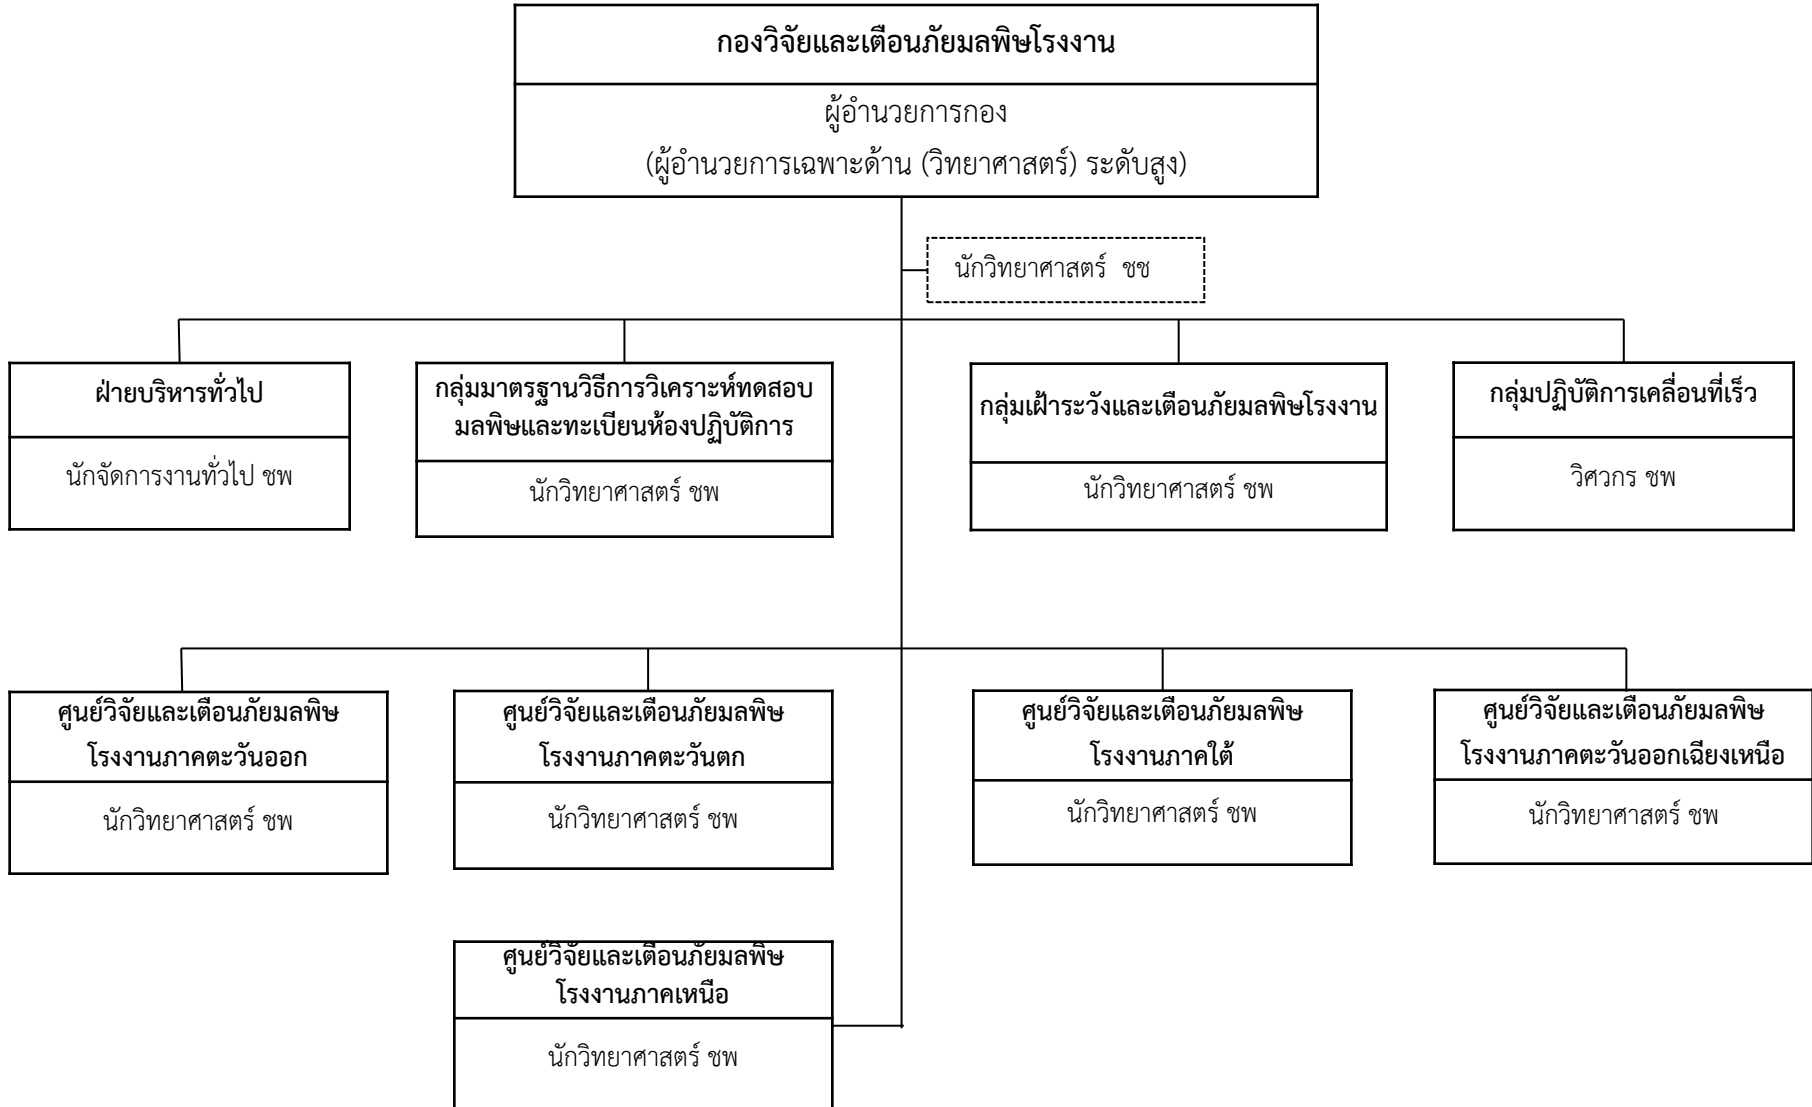

แผนผังโครงสร้างของกองวิจัยและเตือนภัยมลพิษโรงงาน กรมโรงงานอุตสาหกรรม