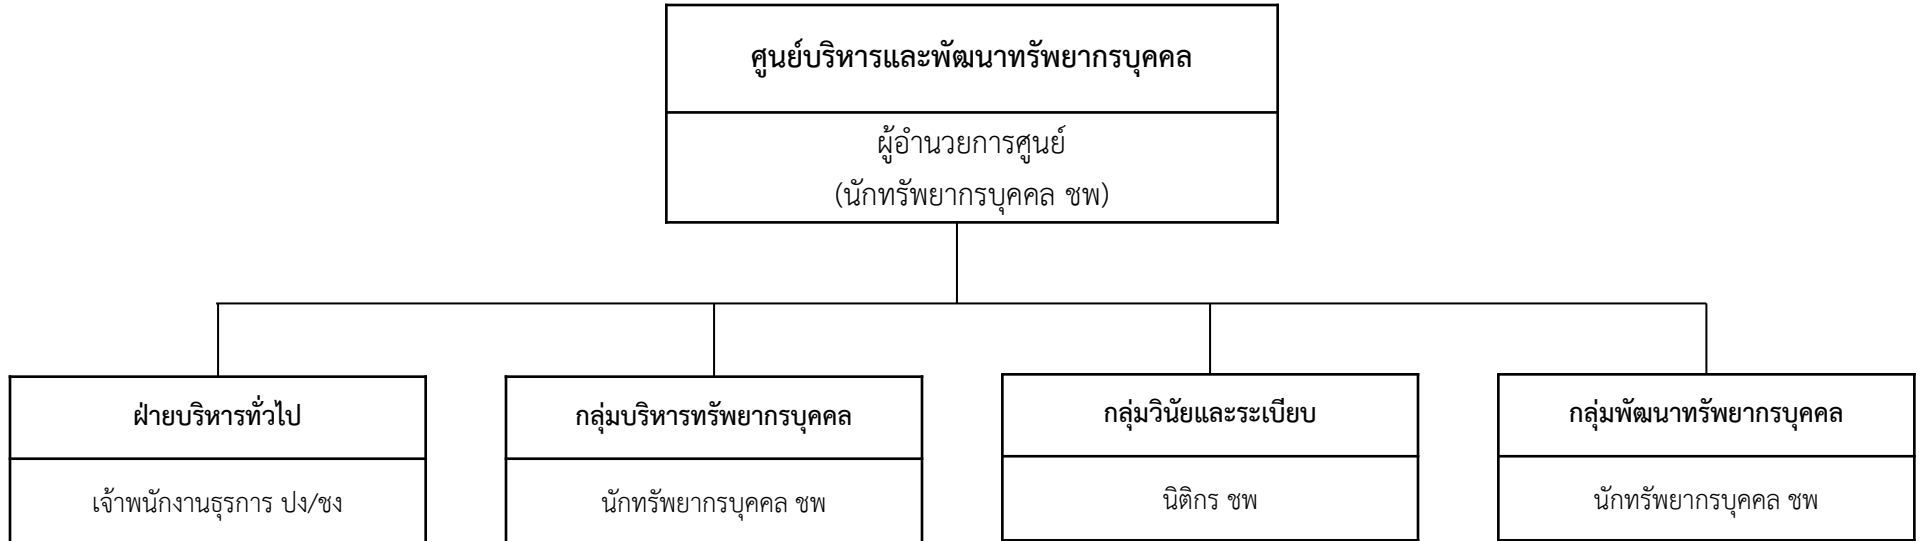

แผนผังโครงสร้างของศูนย์บริหารและพัฒนาทรัพยากรบุคคล
ตามคำสั่ง กรอ. ที่ 259/2560 ลงวันที่ 25 ตุลาคม 2560