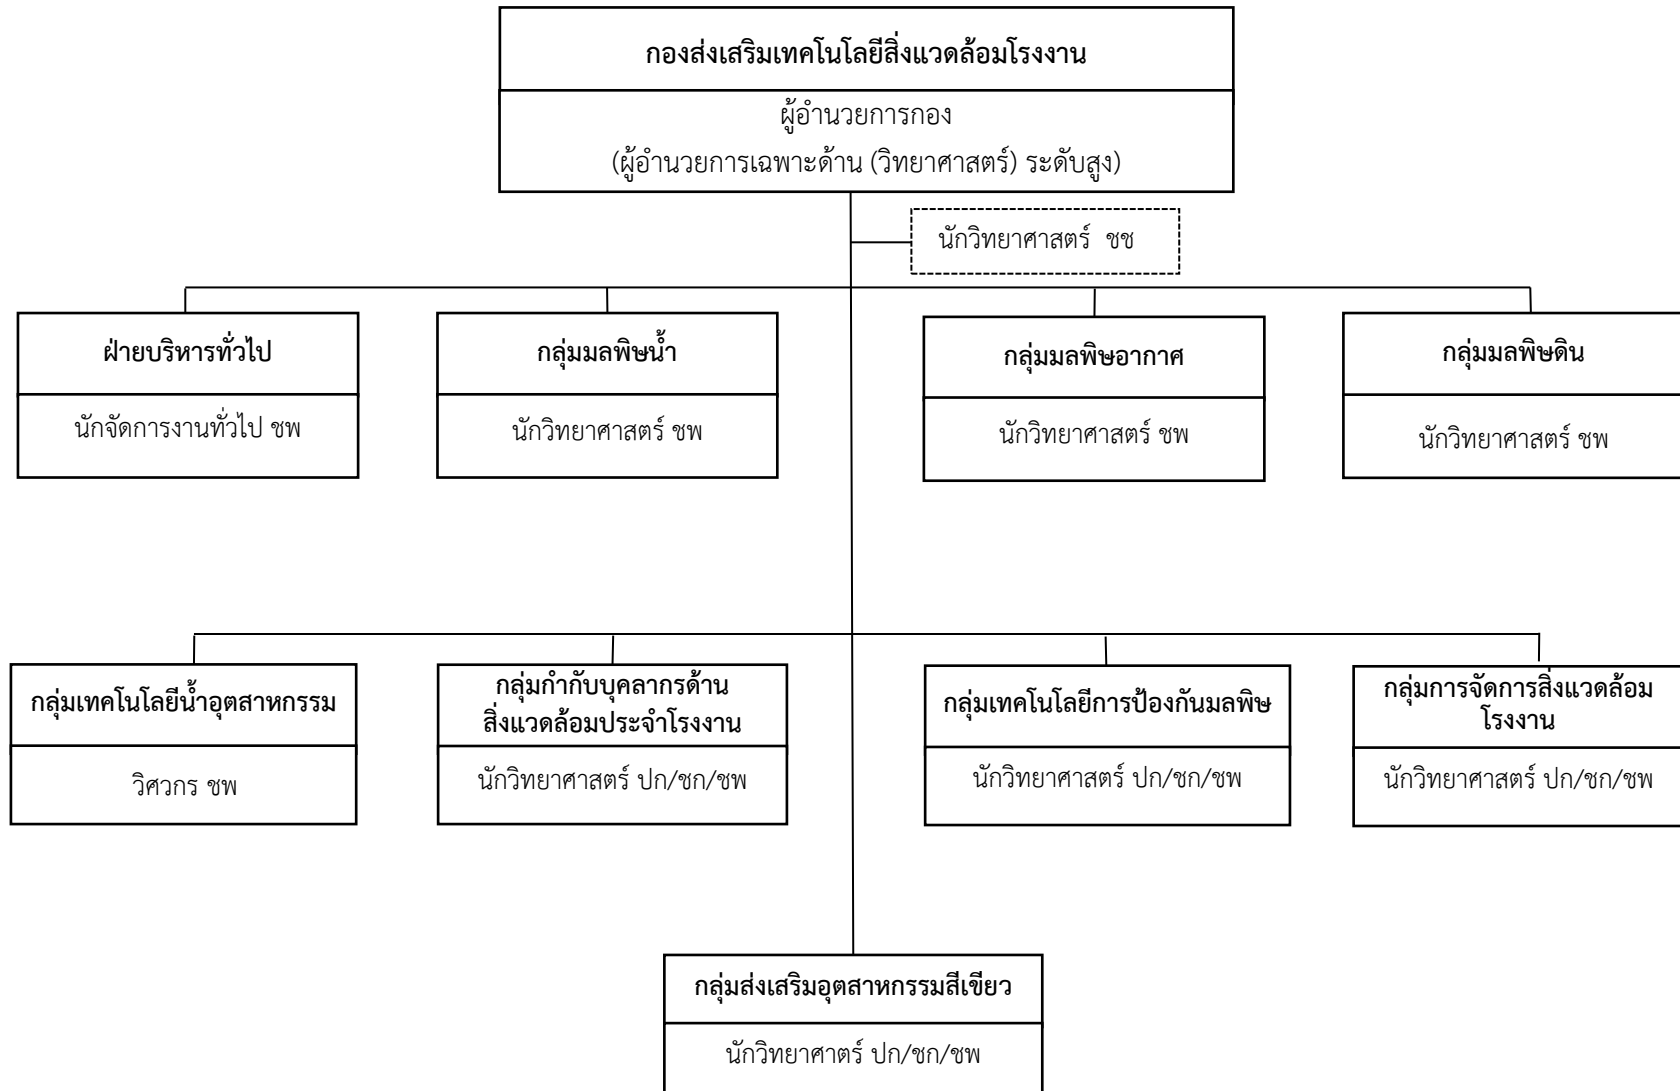

แผนผังโครงสร้างของกองส่งเสริมเทคโนโลยีสิ่งแวดล้อมโรงงาน กรมโรงงานอุตสาหกรรม