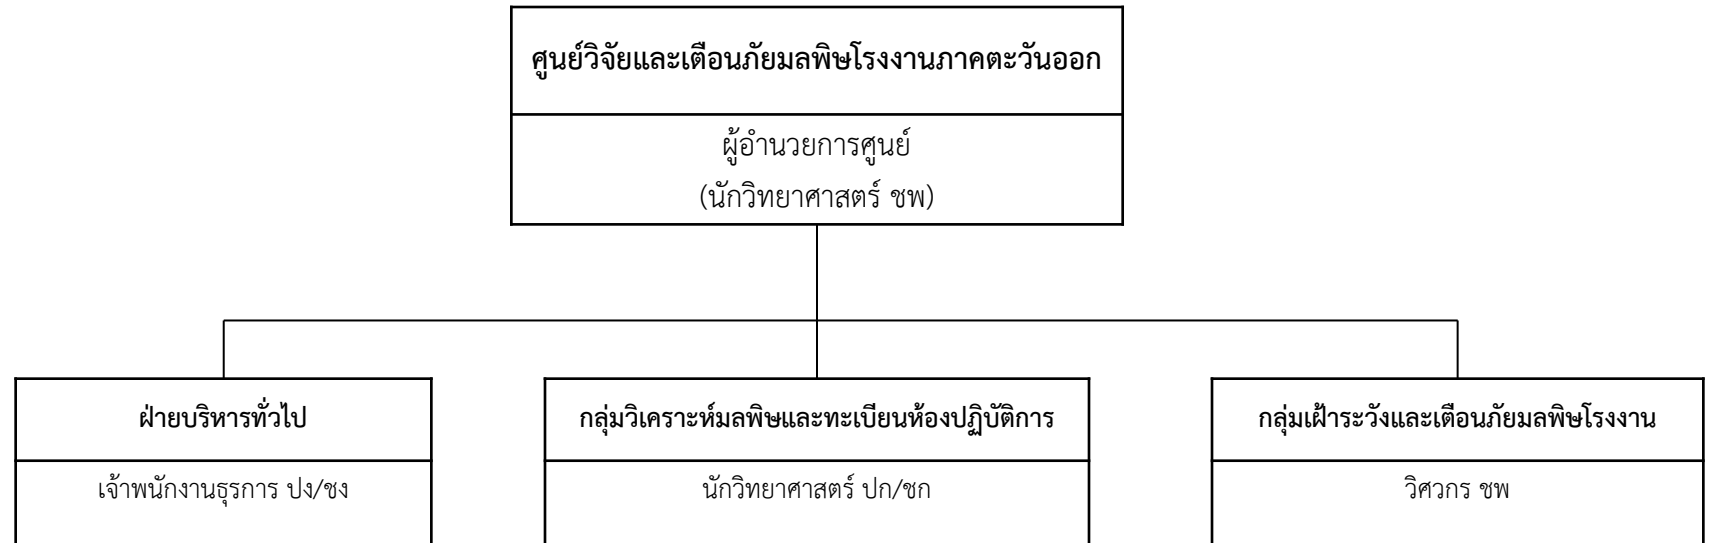

# แผนผังโครงสร้างของสำนักงานทะเบียนเครื่องจักรกลาง กรมโรงงานอุตสาหกรรม

แผนผังโครงสร้างของศูนย์บริหารและพัฒนาทรัพยากรบุคคล  
ตามคำสั่ง กรอ. ที่ 259/2560 ลงวันที่ 25 ตุลาคม 2560

แผนผังโครงสร้างของศูนย์วิจัยและเตือนภัยมลพิษโรงงานภาคตะวันออก  
ตามคำสั่ง กรอ. ที่ 144/2565 ลงวันที่ 22 มิถุนายน 2565