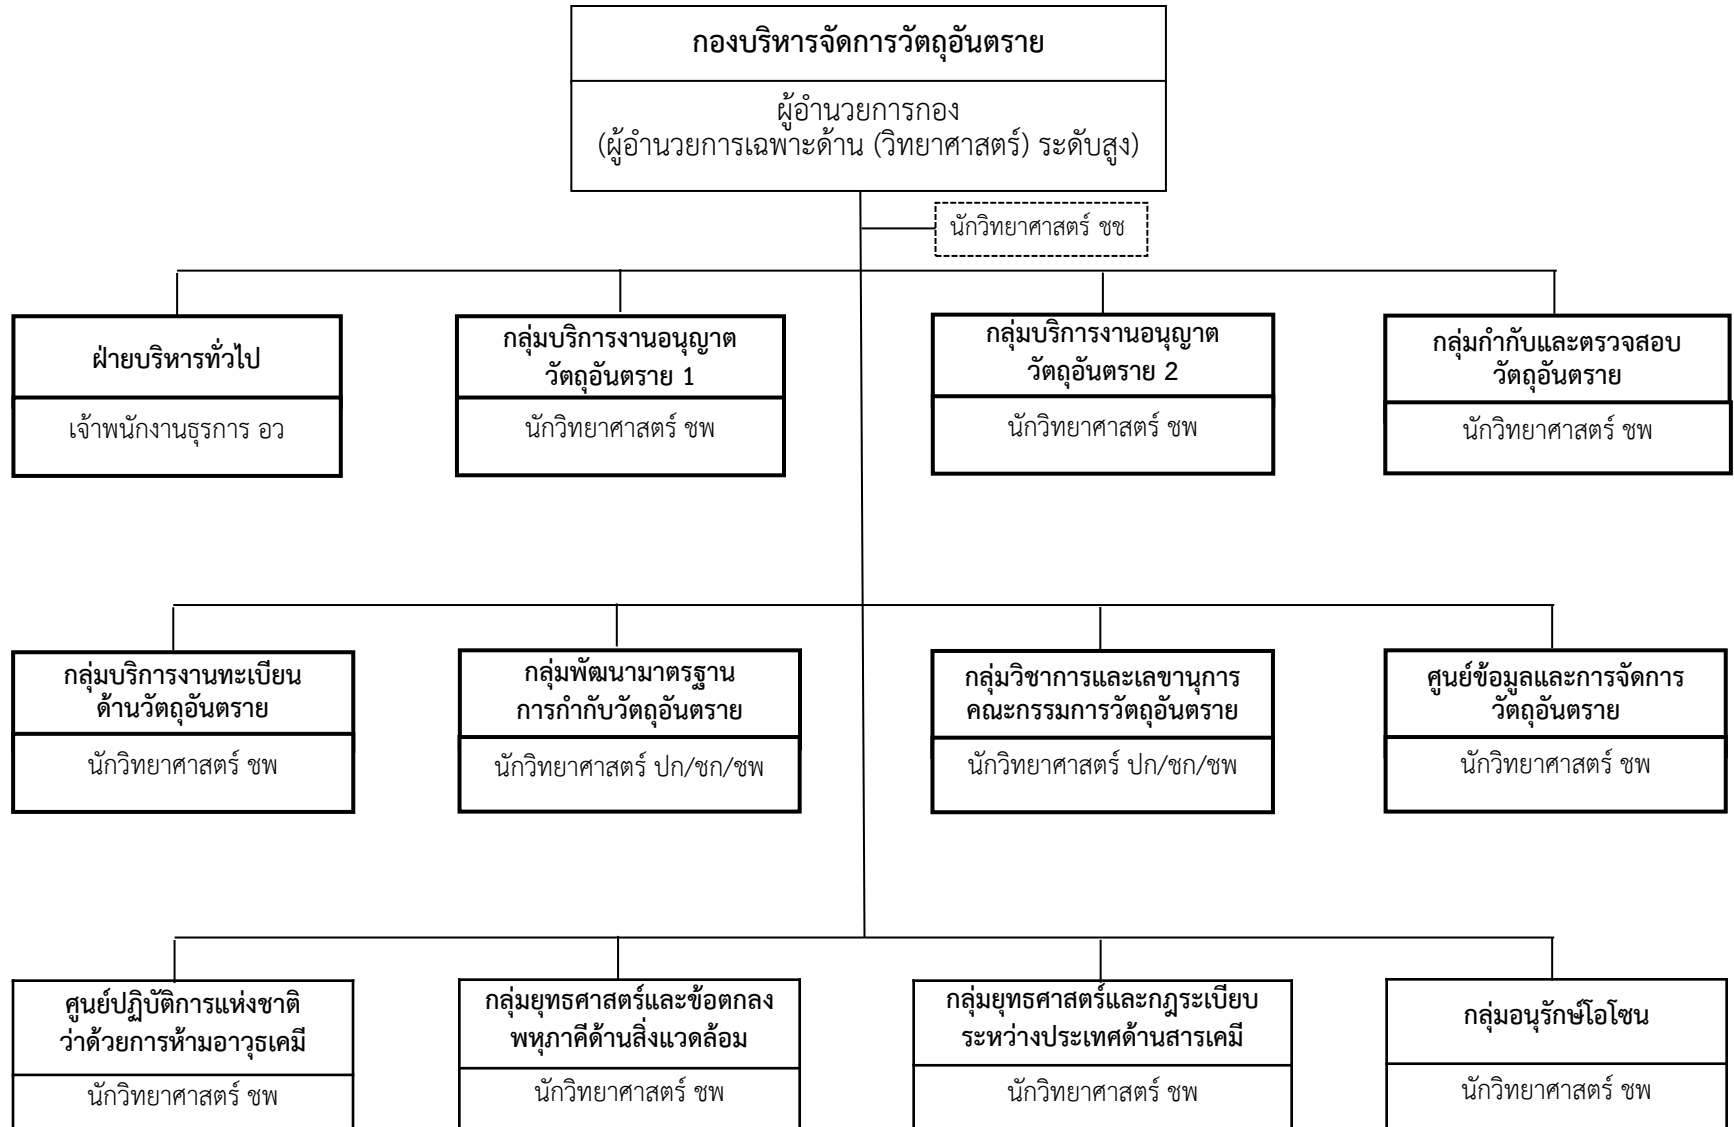

แผนผังโครงสร้างของกองบริหารจัดการวัตถุอันตราย กรมโรงงานอุตสาหกรรม