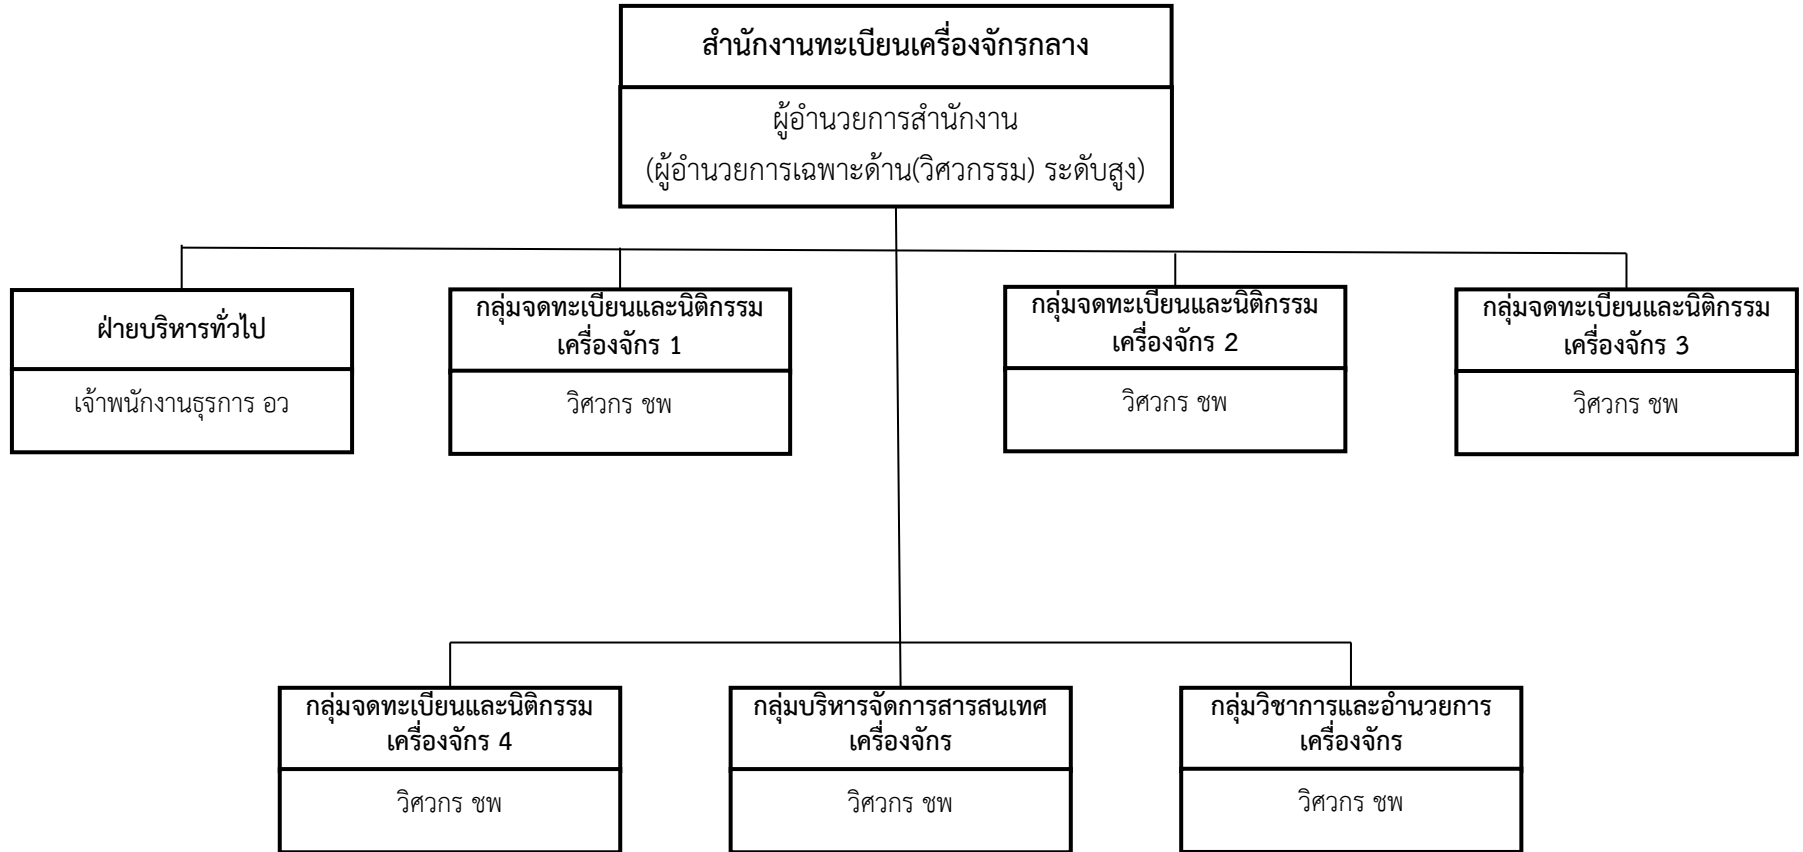

แผนผังโครงสร้างของสำนักงานทะเบียนเครื่องจักรกลาง กรมโรงงานอุตสาหกรรม