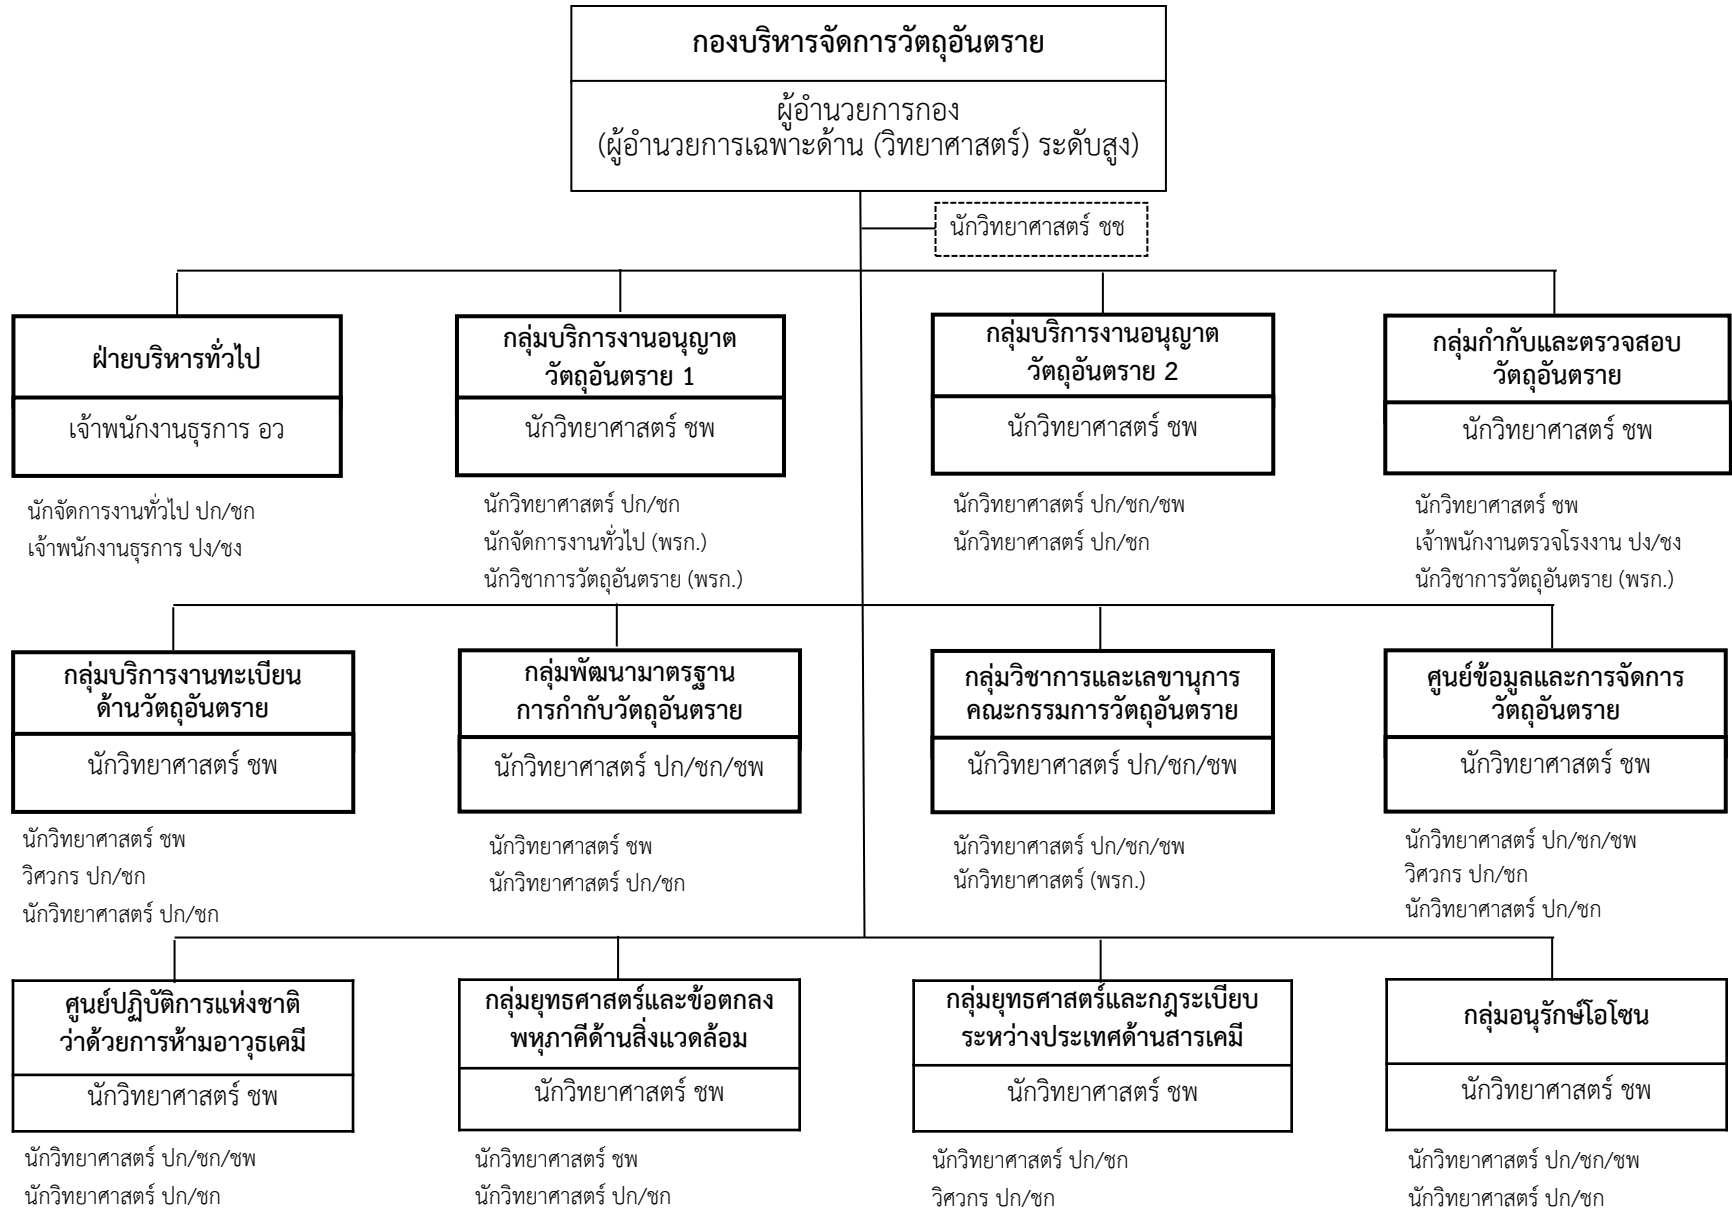

แผนผังโครงสร้างของกองบริหารจัดการวัตถุอันตราย กรมโรงงานอุตสาหกรรม