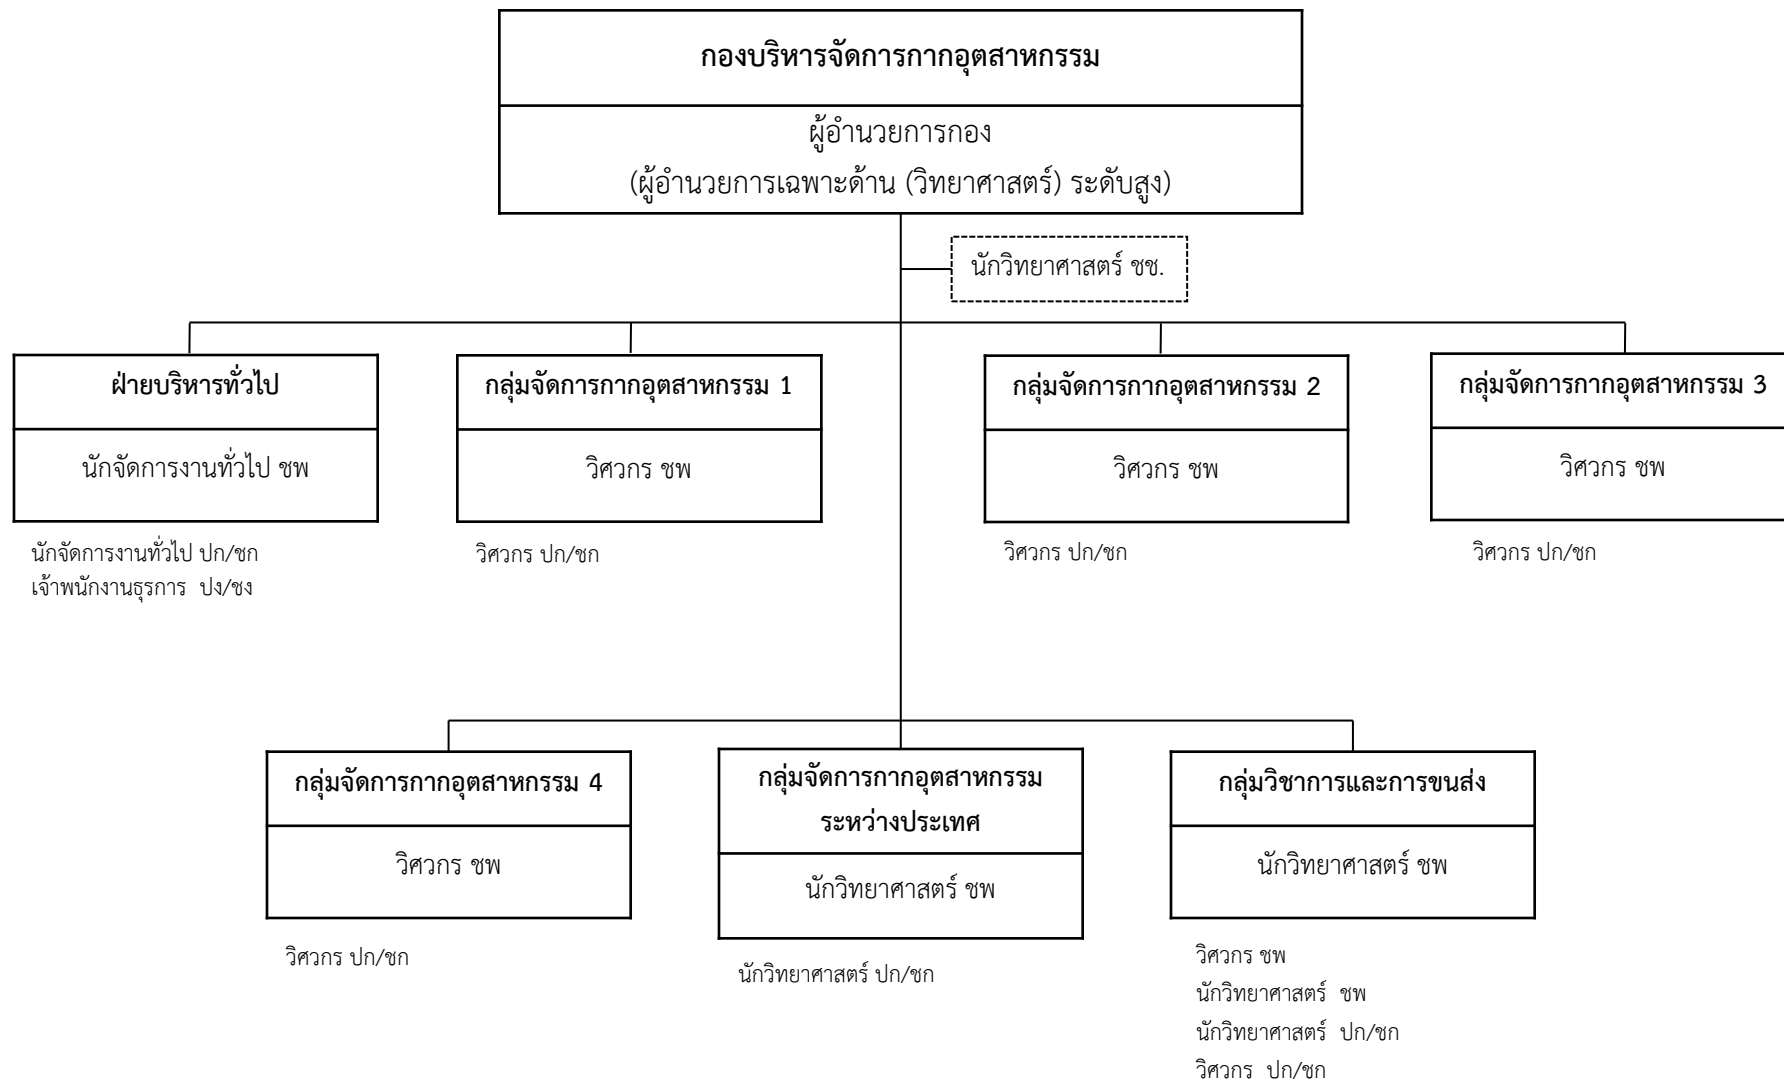

แผนผังโครงสร้างของกองบริหารจัดการกากอุตสาหกรรม กรมโรงงานอุตสาหกรรม