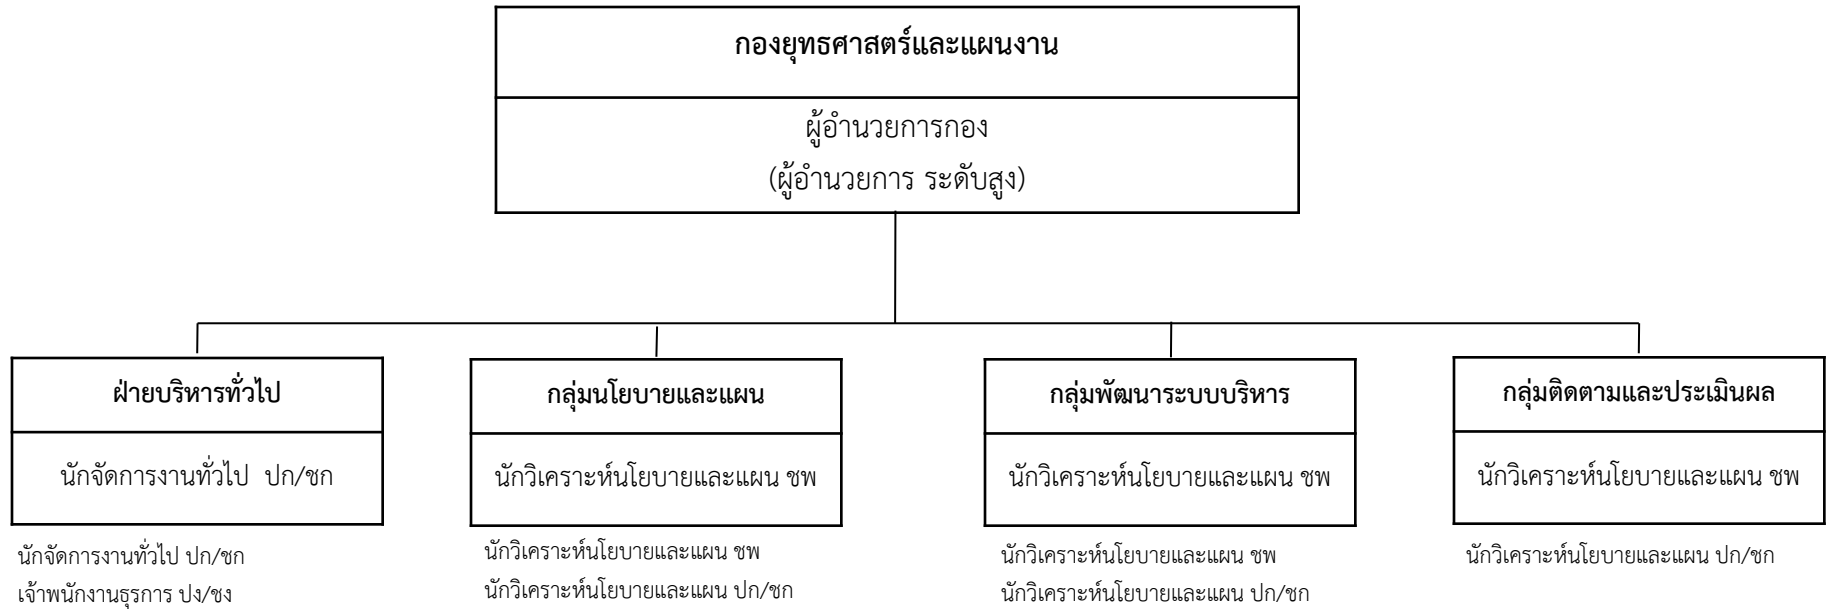

แผนผังโครงสร้างของกองยุทธศาสตร์และแผนงาน กรมโรงงานอุตสาหกรรม