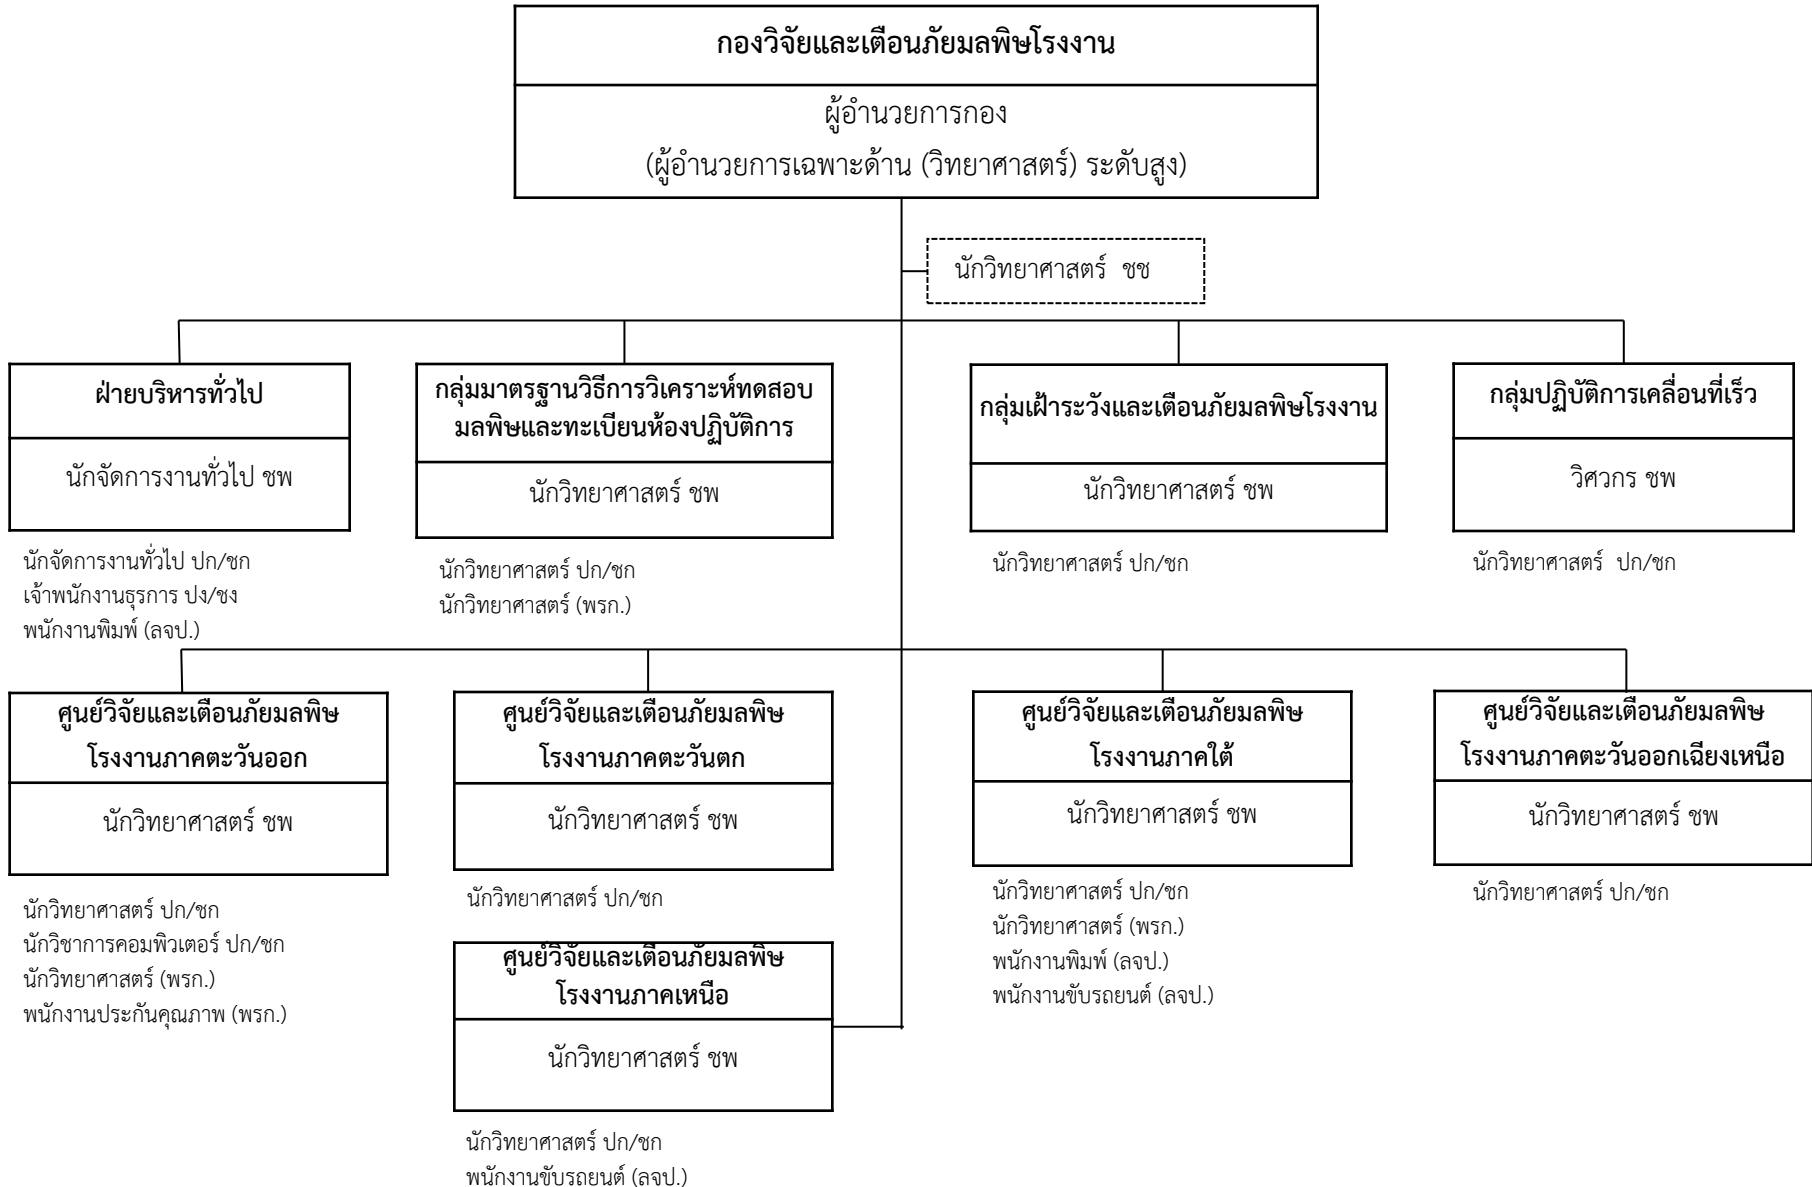

แผนผังโครงสร้างของกองวิจัยและเตือนภัยมลพิษโรงงาน กรมโรงงานอุตสาหกรรม