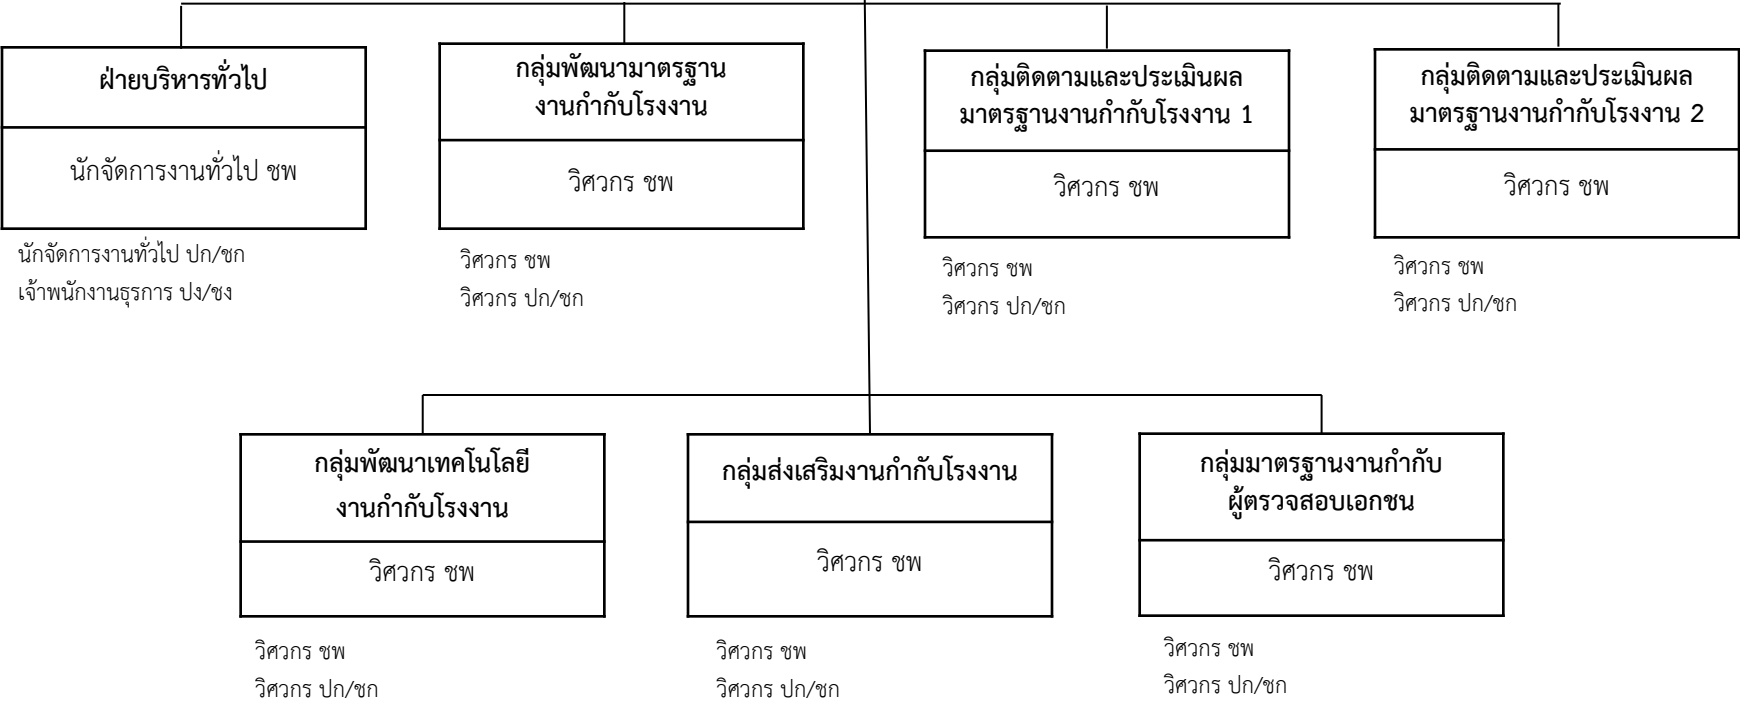

แผนผังโครงสร้างของกองพัฒนาระบบมาตรฐานงานกำกับโรงงาน กรมโรงงานอุตสาหกรรม

กองพัฒนาระบบมาตรฐานงานกำกับโรงงาน
ผู้อำนวยการกอง
(ผู้อำนวยการเฉพาะด้าน (วิศวกรรม) ระดับสูง)