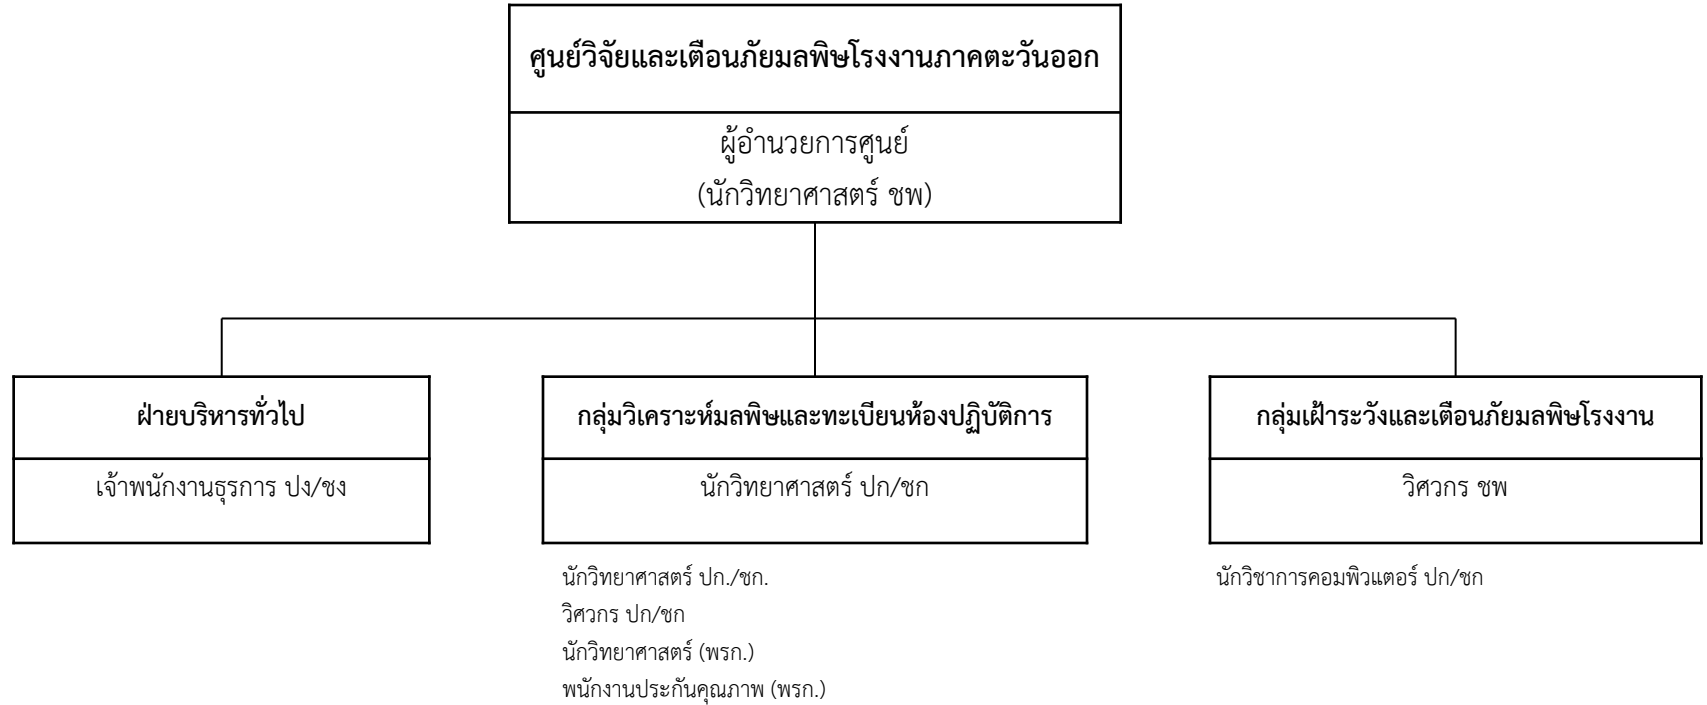

# แผนผังโครงสร้างของสำนักงานทะเบียนเครื่องจักรกลาง กรมโรงงานอุตสาหกรรม

แผนผังโครงสร้างของศูนย์บริหารและพัฒนาทรัพยากรบุคคล  
ตามคำสั่ง กรอ. ที่ 259/2560 ลงวันที่ 25 ตุลาคม 2560

แผนผังโครงสร้างของศูนย์วิจัยและเตือนภัยมลพิษโรงงานภาคตะวันออก  
ตามคำสั่ง กรอ. ที่ 144/2565 ลงวันที่ 22 มิถุนายน 2565