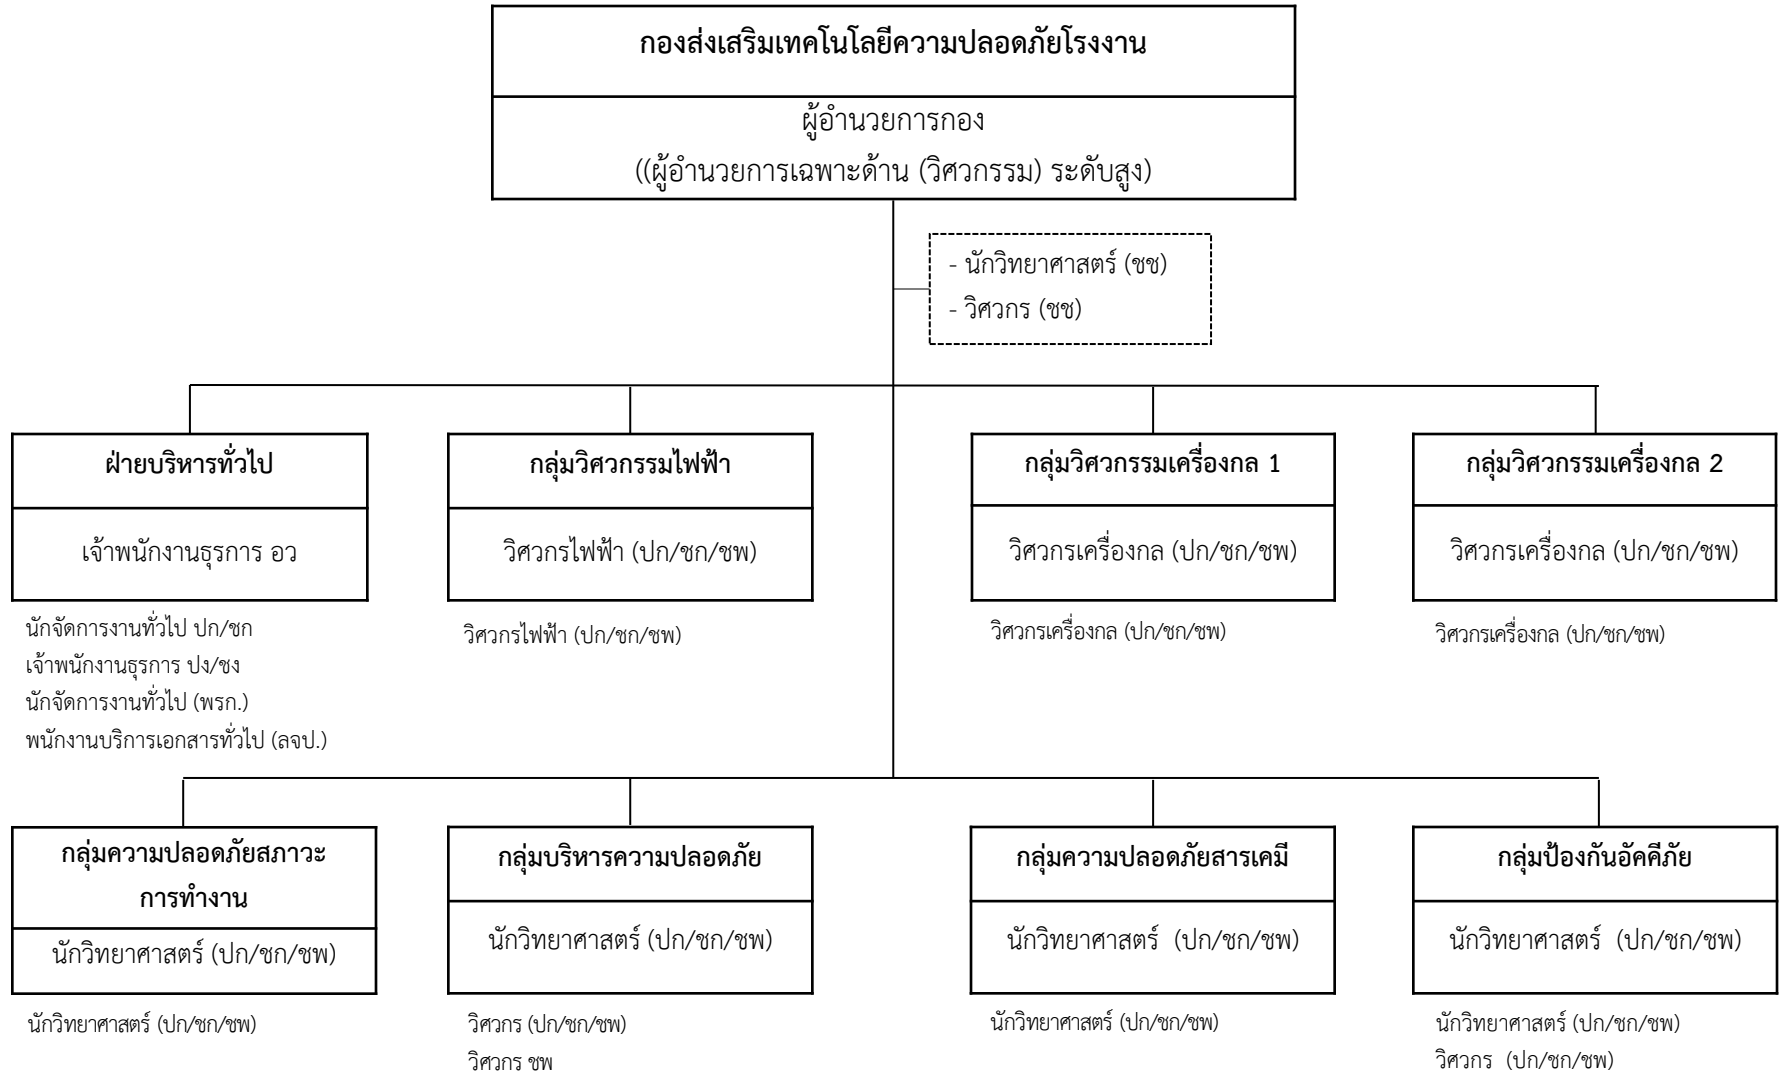

แผนผังโครงสร้างของกองส่งเสริมเทคโนโลยีความปลอดภัยโรงงาน กรมโรงงานอุตสาหกรรม