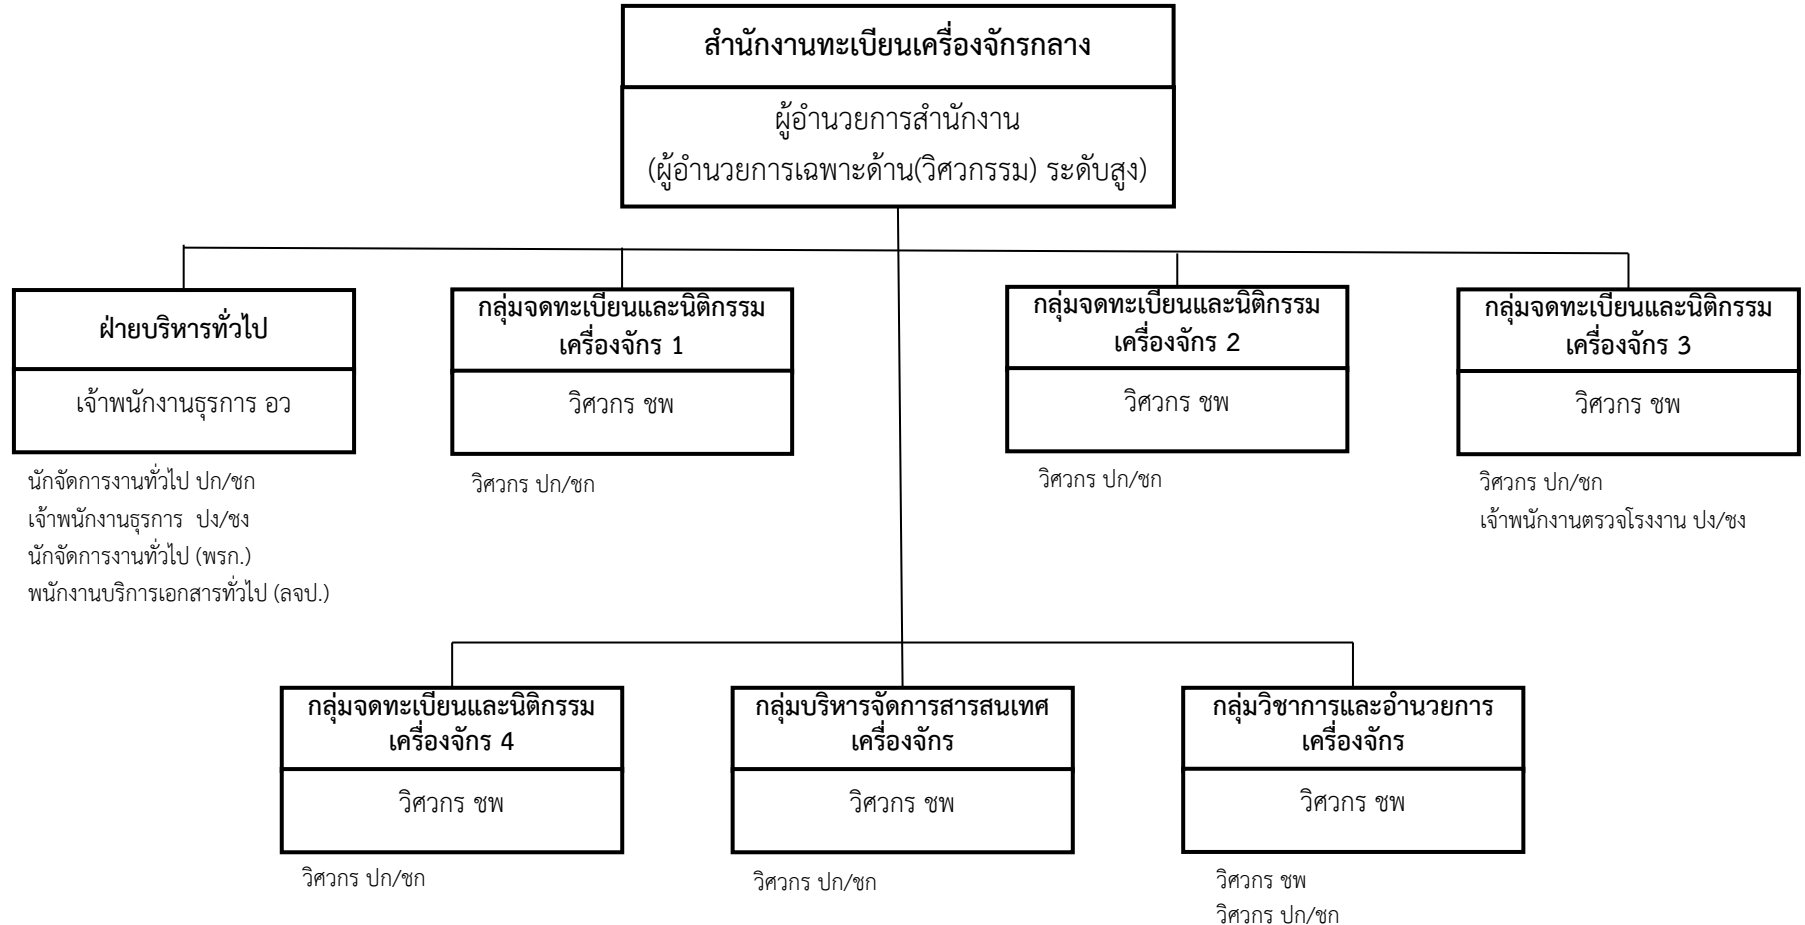

แผนผังโครงสร้างของสำนักงานทะเบียนเครื่องจักรกลาง กรมโรงงานอุตสาหกรรม