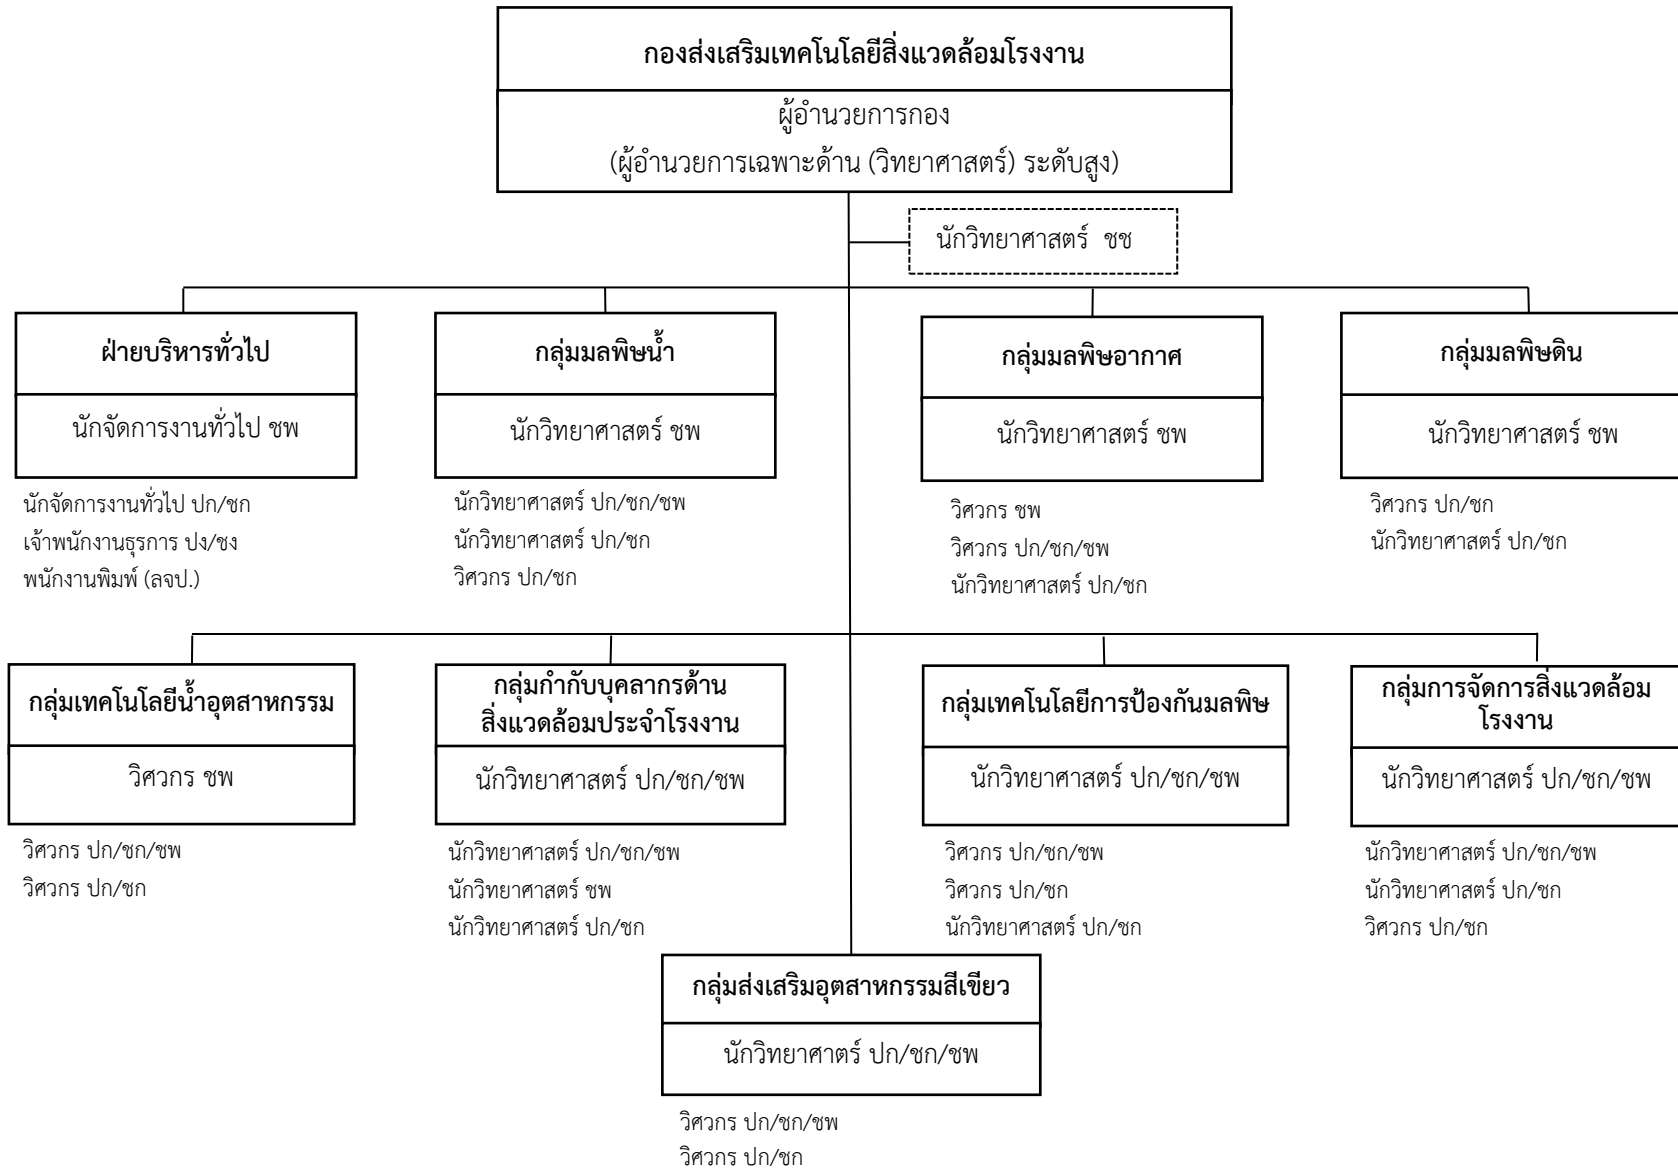

แผนผังโครงสร้างของกองส่งเสริมเทคโนโลยีสิ่งแวดล้อมโรงงาน กรมโรงงานอุตสาหกรรม