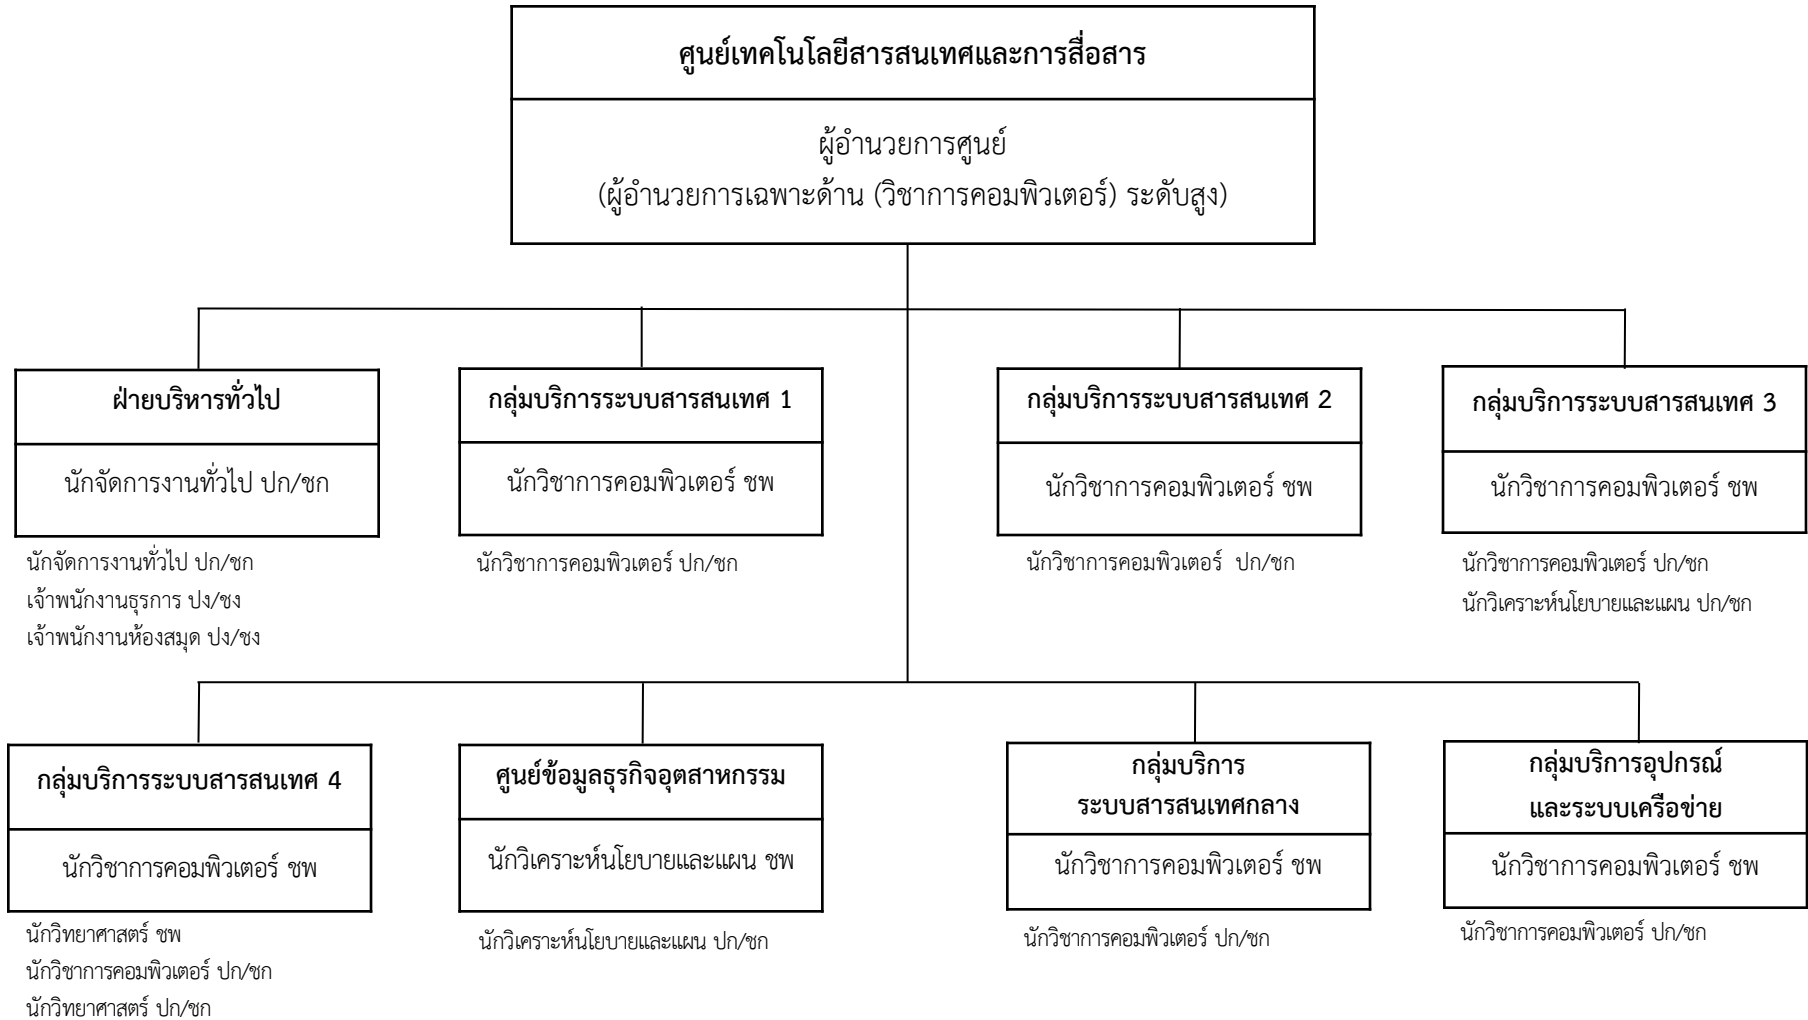

แผนผังโครงสร้างของศูนย์เทคโนโลยีสารสนเทศและการสื่อสาร กรมโรงงานอุตสาหกรรม