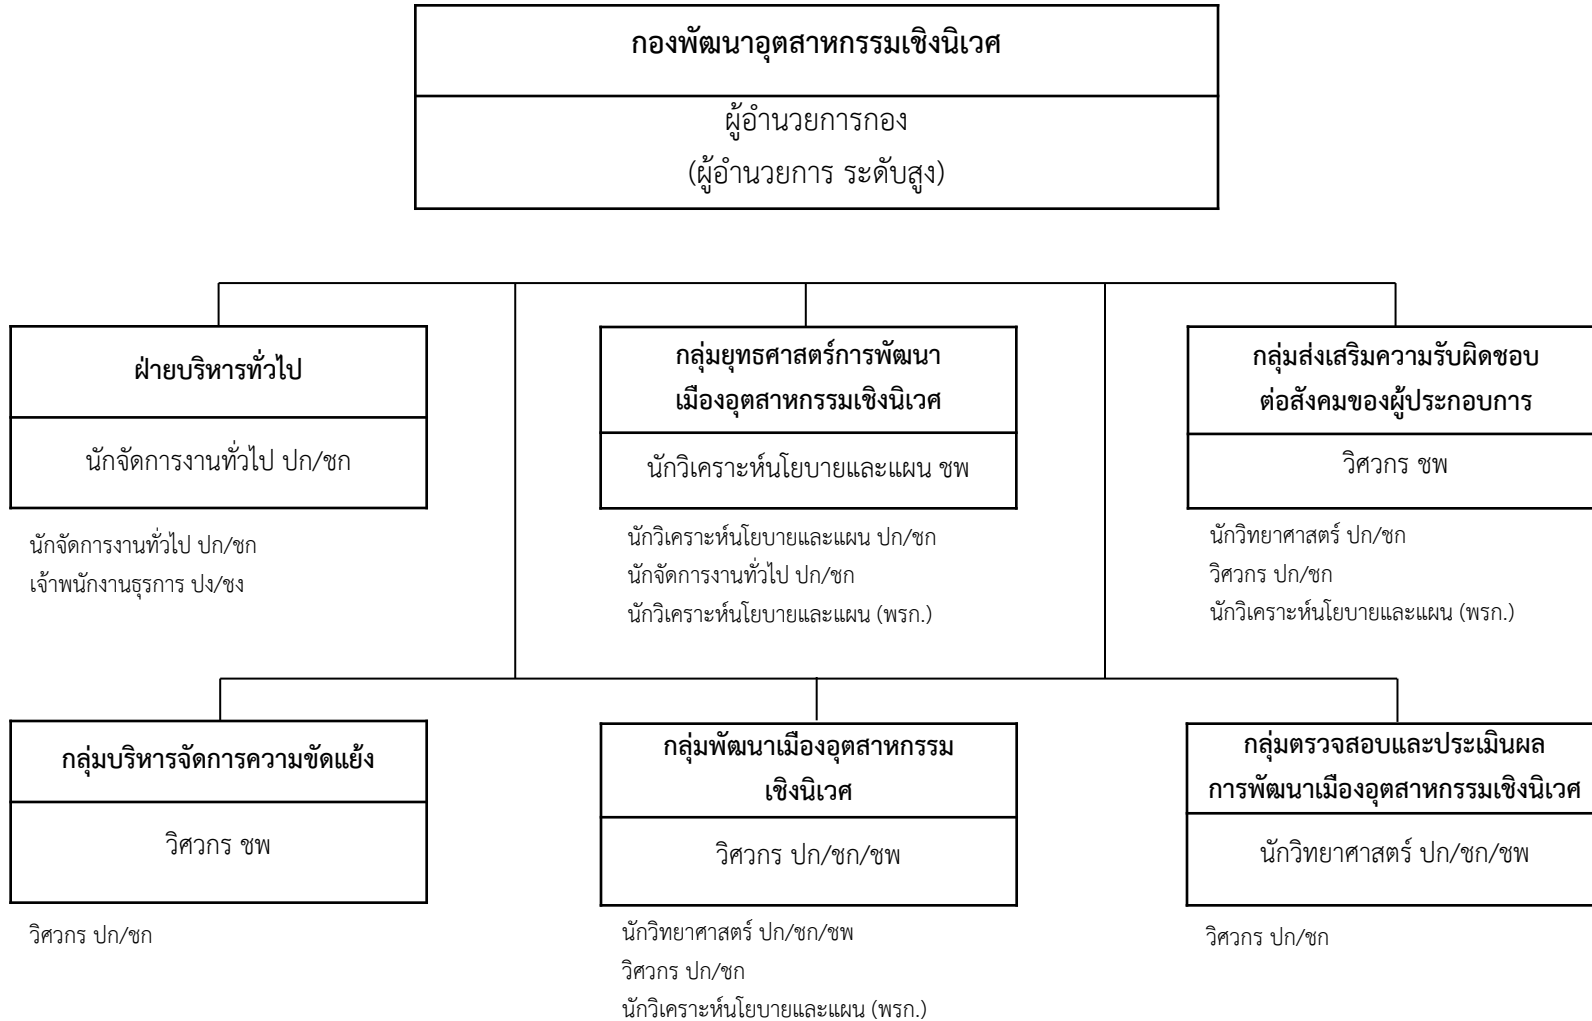

แผนผังโครงสร้างของกองพัฒนาอุตสาหกรรมเชิงนิเวศ กรมโรงงานอุตสาหกรรม